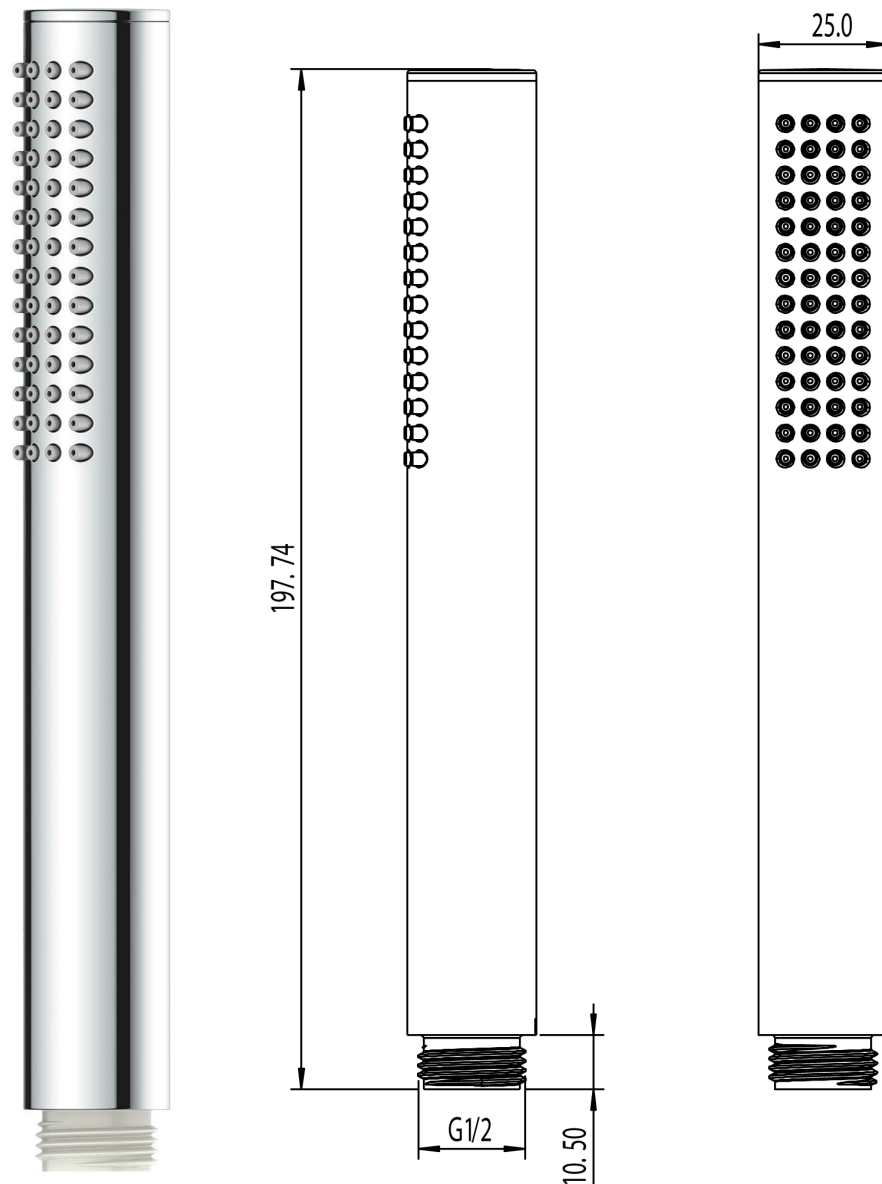

MELLO – DOUCHETTE - 1 JET

SKU 186155

Rev.

Les dimensions, ainsi que l'assortiment peuvent subir des modifications sans avis préalable.

F186155F

MELLO – DOUCHETTE - 1 JET

SKU 186155

Dimensions : longueur de la douchette : 198 mm

Couleur : chromé

Caractéristiques :

- douchette
- 1 jet: spray
- économisant d'eau: débit 6,5 litres/min.
- easy clean / membrane anti-calcaire
- raccordement universel ½"
- materiel: laiton

F186155F

Rev.