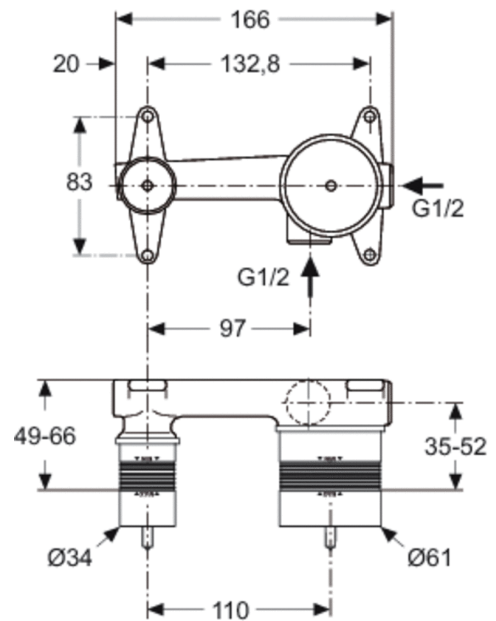

Artikelcode : A5948

**STRADA**

**Inbouwdeel voor wandmengkraan**

### Inbouwset I voor wandmengkraan Strada

Inbouwset I voor wandmengkraan DN 15. Voor montage in ruwbouw. Inbouwdiepte: 37,5 mm – 59,5 mm. CLICK-cartouche met keramische schijven. Draaibereik 120°. Geïntegreerd vetreservoir. ECO-stop (geïntegreerde temperatuur- en debietbegrenzing). Uithoudingstest EN 817. Geluidsniveau volgens norm DIN 4109, Groep I.