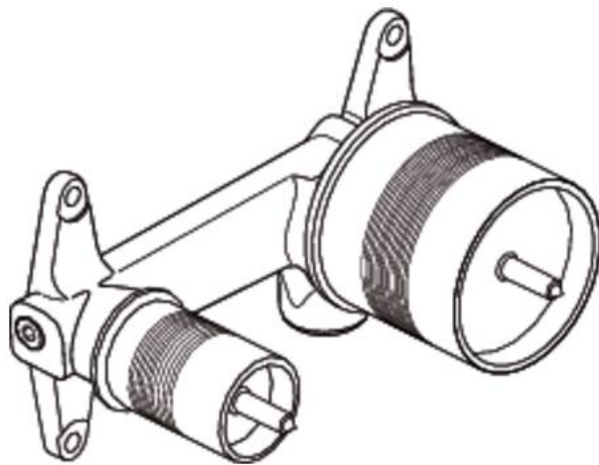

Artikelcode : A5948

**STRADA**

**Inbouwdeel voor wandmengkraan**

### Inbouwset I voor wandmengkraan Strada

Inbouwset I voor wandmengkraan DN 15. Voor montage in ruwbouw. Inbouwdiepte: 37,5 mm – 59,5 mm. CLICK-cartouche met keramische schijven. Draaibereik 120°. Geïntegreerd vetreservoir. ECO-stop (geïntegreerde temperatuur- en debietbegrenzing). Uithoudingstest EN 817. Geluidsniveau volgens norm DIN 4109, Groep I.

De inbouwset is inbouwbaar met de volgende sets: Strada