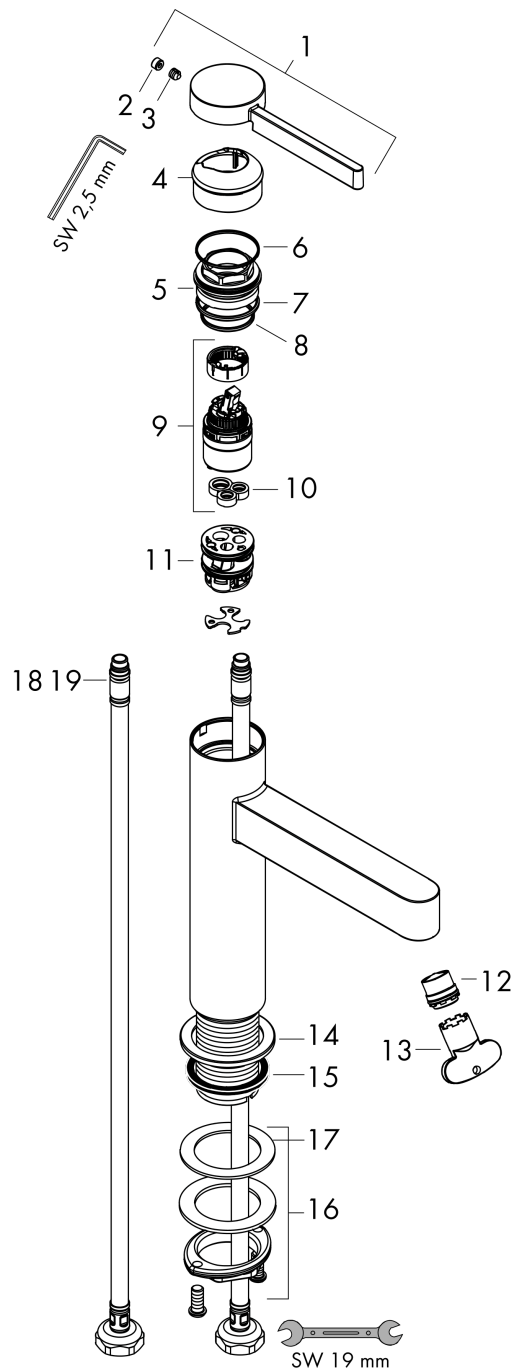

#### Maattekening

#### Doorstroomdiagram

**Finoris**  
**ééngreeps wastafelmengkraan 110 met afvoerplug**  
 Oppervlak: **mat zwart** Artikelnummer: **76023670**

**Explosietekening**

Bouwjaar: >06/21

**Finoris****ééngreeps wastafelmengkraan 110 met afvoerplug**Oppervlak: **mat zwart** Artikelnummer: **76023670****Reserveonderdelenlijst**

Bouwjaar: &gt;06/21

<b>Regel</b>	<b>Beschrijving</b>	<b>Artikelnummer</b>	<b>Prijs incl. BTW</b>	<b>VE</b>
1	greep	94266670	82,28 €	1
2	greepstop	93735460	8,11 €	1
3	inbusschroef M5x5	98446000	2,90 €	1
4	afdekkap	93737670	51,79 €	1
5	moer	92926000	14,04 €	1
6	O-ring 30x1,5	98433000	2,90 €	1
7	O-ring 29x2	98391000	2,90 €	1
8	O-ring 25x1,5	98146000	2,90 €	1
9	kardoes compl.	93760000	85,55 €	1
10	dichting	93383000	11,13 €	1
11	kardoesadapter	98866000	27,95 €	1
12	straalschijf	93973000	17,91 €	1
13	montagesleutel	98987000	8,11 €	1
14	rozet	94265670	26,26 €	1
15	vlakdichting	98749000	4,96 €	1
16	schachtbevestigingsset compl. (Ø 32)	13961000	22,39 €	1
17	stelring	97548000	2,90 €	1
18	aansluitslang 600 mm M8x0,75 G3/8	96556000	22,39 €	1
19	O-ring 6,6x1,6	93019000	2,90 €	1
a	Afvoerplug Push-Open	50100670	-	1
b	schachtverlenging	13898000	70,30 €	1