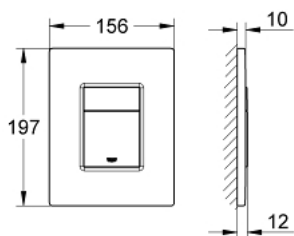

38 732 DL0 SKATE COSMOPOLITAN PLAQUE DE COMMANDE

DESCRIPTION DU PRODUIT

- double touche ou interrompable
- pour mécanisme pneumatique AV1 pour bâtis support
- montage horizontal ou vertical
- 156 x 197 mm
- en ABS

38 732 DL0 SKATE COSMOPOLITAN PLAQUE DE COMMANDE

PIÈCES DE RECHANGE

1: cache de recouvrement + touche (Numéro de commande 42371DL0)

2: Vis de rosace (Numéro de commande 6636200M)

3: Cadre de plaque (Numéro de commande 43207000)