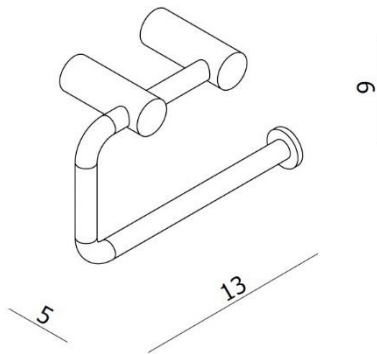

TILDE – PORTE-PAPIER SANS COUVERCLE, PIROT

SKU 215591

DIMENSIONS: Longueur: 130 mm
 Largeur: 90 mm
 Profondeur: 50 mm

Matériel	Laiton
Couleur	Brosse nickel
Fixation	Murale
Caractéristiques	Set de fixation inclus