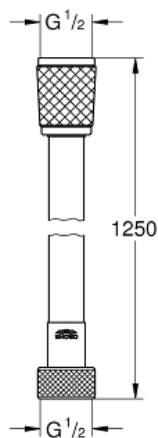

Descriptif Produit:

RELEXAFLEX
Flexible de douche 1250

Spécifications Produit:

1250 mm
surface lisse pour nettoyage facile
Résistance aux torsions jusqu'à 500N
Résistance à la pression jusqu'à 5 bars
Résistance à la chaleur 70°C
renforcé aux extrémités
1/2" x 1/2"