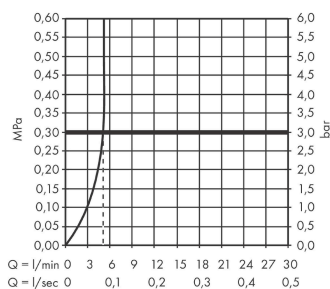

Vernis Shape

ééngreeps wastafelmengkraan inbouw voor wandmontage voorsprong 20,7 cm

Oppervlak: mat zwart Artikelnummer: 71578670

Beschrijving

- voorsprong uitloop 207 mm
- greepvariant: rechte greep
- vaste uitloop
- straalsoort: normale straal
- maximale doorstroomhoeveelheid bij 3 bar: 5 l/min
- keramisch kardoes
- de greep kan rechts of links worden geplaatst, afhankelijk van de montage van het inbouwdeel
- EU taxonomie: max 6l/min - draagt substantieel bij aan duurzaamheid
- Kiwa K6161_Mechanical Mixers EN817

Artikeldetails

Vrijblijvende advies
verkoopprijs excl. BTW 205,80 €

Vrijblijvende advies
verkoopprijs incl. BTW 249,02 €

Technologie

Productfoto

Maattekening

Doorstroomdiagram

Vernis Shape

ééngreeps wastafelmengkraan inbouw voor wandmontage voorsprong 20,7 cm

Oppervlak: **mat zwart** Artikelnummer: **71578670**

Explosietekening

Bouwjaar: >04/21

Vernis Shape

ééngreeps wastafelmengkraan inbouw voor wandmontage voorsprong 20,7 cm