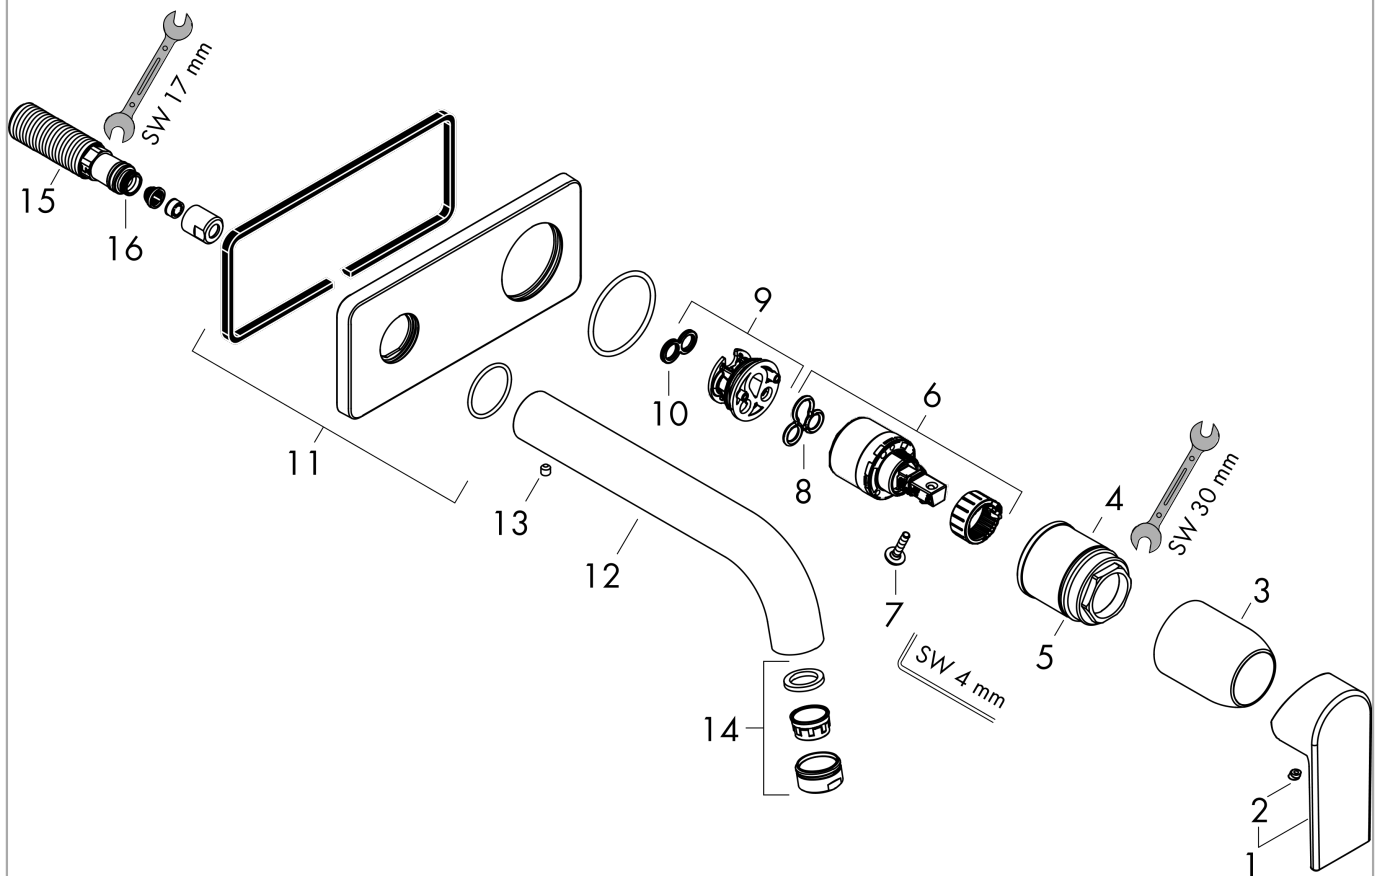

Vernis Shape

ééngreeps wastafelmengkraan inbouw voor wandmontage voorsprong 20,7 cm

Oppervlak: mat zwart Artikelnummer: 71578670

Beschrijving

- voorsprong uitloop 207 mm
- greepvariant: rechte greep
- vaste uitloop
- straalsoort: normale straal
- maximale doorstroomhoeveelheid bij 3 bar: 5 l/min
- keramisch kardoes
- de greep kan rechts of links worden geplaatst, afhankelijk van de montage van het inbouwdeel
- EU taxonomie: max 6l/min - draagt substantieel bij aan duurzaamheid
- Kiwa K6161_Mechanical Mixers EN817

ééngreeps wastafelmengkraan inbouw voor wandmontage voorsprong 20,7 cm

Oppervlak: **mat zwart** Artikelnummer: **71578670**

Explosietekening

Bouwjaar: >04/21

Vernis Shape

ééngreeps wastafelmengkraan inbouw voor wandmontage voorsprong 20,7 cm

Oppervlak: mat zwart Artikelnummer: 71578670

Reserveonderdelenlijst

Bouwjaar: >04/21

Regel	Beschrijving	Artikelnummer	Prijs incl. BTW	VE
1	greep	93712670	44,89 €	1
2	greepstop	96338000	2,90 €	1
3	huls	98790670	44,89 €	1
4	moer	95622000	35,82 €	1
5	O-ring 39x1,5	98400000	2,90 €	1
6	kardoes compl.	92730000	55,90 €	1
7	borgschroef	95140000	4,96 €	1
8	dichting	95008000	8,11 €	1
9	kardoesadapter	95779000	14,04 €	1
10	O-ring 26x2	98147000	2,90 €	1
11	rozet	93713670	26,26 €	1
12	uitloop compl.	93710670	64,61 €	1
13	inbusschroef M5x5	98446000	2,90 €	1
14	perlator M24x1	92254670	51,79 €	1
15	aansluiting G½	93771000	22,39 €	1
16	O-ring 13x2	98128000	2,90 €	1
a	Inbouwdelen	13622180	-	1
b	afvoer	50001670	-	1
c	verlengset 25 mm voor 13622180	31971000	-	1