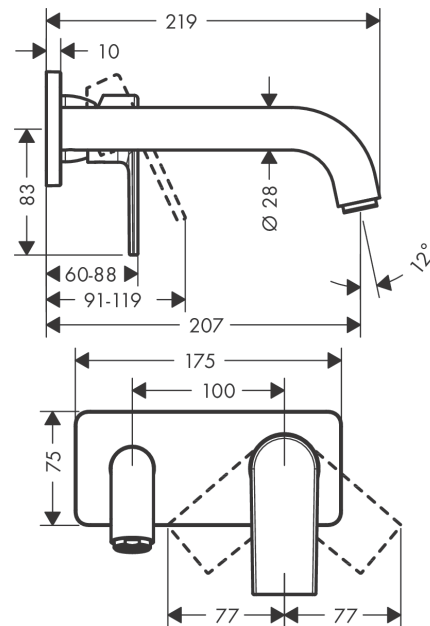

Vernis Shape

ééngreeps wastafelmengkraan inbouw voor wandmontage voorsprong 20,7 cm

Oppervlak: mat zwart Artikelnummer: 71578670

Beschrijving

- voorsprong uitloop 207 mm
- greepvariant: rechte greep
- vaste uitloop
- straalsoort: normale straal
- maximale doorstroomhoeveelheid bij 3 bar: 5 l/min
- keramisch kardoes
- de greep kan rechts of links worden geplaatst, afhankelijk van de montage van het inbouwdeel
- EU taxonomie: max 6l/min - draagt substantieel bij aan duurzaamheid
- Kiwa K6161_Mechanical Mixers EN817

Artikeldetails

Vrijblijvende advies
verkoopprijs excl. BTW 205,80 €

Vrijblijvende advies
verkoopprijs incl. BTW 249,02 €

Technologie

Productfoto

Maattekening

Doorstroomdiagram

Vernis Shape

ééngreeps wastafelmengkraan inbouw voor wandmontage voorsprong 20,7 cm

Oppervlak: **mat zwart** Artikelnummer: **71578670**

Explosietekening

Bouwjaar: >04/21

Vernis Shape

ééngreeps wastafelmengkraan inbouw voor wandmontage voorsprong 20,7 cm

Oppervlak: mat zwart Artikelnummer: 71578670

Reserveonderdelenlijst

Bouwjaar: >04/21

Regel	Beschrijving	Artikelnummer	Prijs incl. BTW	VE
1	greep	93712670	44,89 €	1
2	greepstop	96338000	2,90 €	1
3	huls	98790670	44,89 €	1
4	moer	95622000	35,82 €	1
5	O-ring 39x1,5	98400000	2,90 €	1
6	kardoes compl.	92730000	55,90 €	1
7	borgschroef	95140000	4,96 €	1
8	dichting	95008000	8,11 €	1
9	kardoesadapter	95779000	14,04 €	1
10	O-ring 26x2	98147000	2,90 €	1
11	rozet	93713670	26,26 €	1
12	uitloop compl.	93710670	64,61 €	1
13	inbusschroef M5x5	98446000	2,90 €	1
14	perlator M24x1	92254670	51,79 €	1
15	aansluiting G½	93771000	22,39 €	1
16	O-ring 13x2	98128000	2,90 €	1
a	Inbouwdelen	13622180	-	1
b	afvoer	50001670	-	1
c	verlengset 25 mm voor 13622180	31971000	-	1