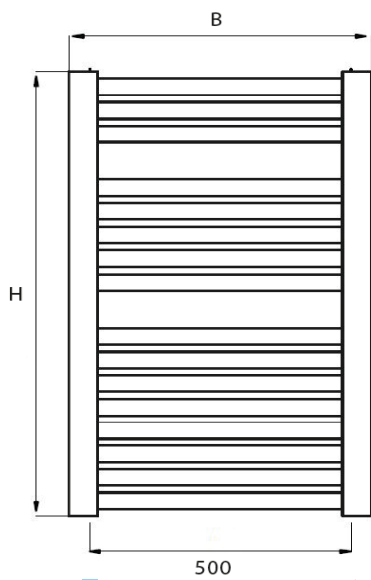

ROUND

Gebogen buizen
Aansluiting op hoekpunten

Technische documentatie

Artikelcode	Kleur	Hoogte (H)	Breedte (B)	Diepte (D)	Watt 75/65/20°C
74021701	Wit glans	1210	570	100	611
74021702	Graphit glossy	1210	570	100	611
74021703	Dark graphit matt	1210	570	100	611
74021704	Quartz	1210	570	100	611
74021705	Light graphit matt	1210	570	100	611
74021706	Grey matt	1210	570	100	611
74021707	Wit mat	1210	570	100	611
74021801	Wit glans	1410	570	100	712
74021802	Graphit glossy	1410	570	100	712
74021803	Dark graphit matt	1410	570	100	712
74021804	Quartz	1410	570	100	712
74021805	Light graphit matt	1410	570	100	712
74021806	Grey matt	1410	570	100	712
74021807	Wit mat	1410	570	100	712
74021901	Wit glans	1725	570	100	871
74021902	Graphit glossy	1725	570	100	871
74021903	Dark graphit matt	1725	570	100	871
74021904	Quartz	1725	570	100	871
74021905	Light graphit matt	1725	570	100	871
74021906	Grey matt	1725	570	100	871
74021907	Wit mat	1725	570	100	871

Alle aangegeven maten zijn in millimeters

ROUND

Gebogen buizen
Aansluiting op hoekpunten

Technische documentatie - vervolg

Aansluiting op de hoekpunten

Afmeting buizen

retour   aanvoer

Aantal buizen per radiator