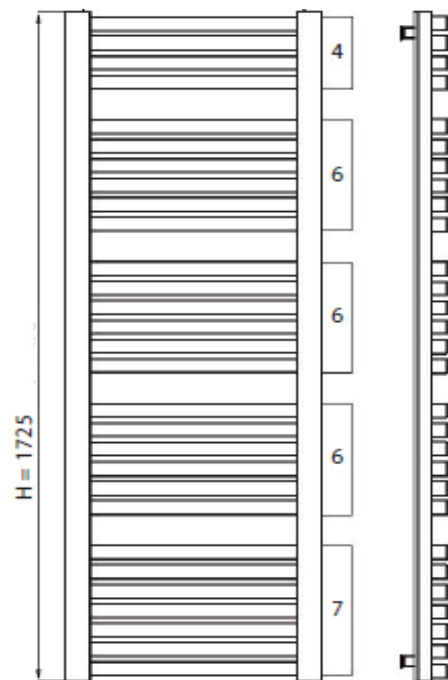

ROUND

Gebogen buizen
Aansluiting op hoekpunten

Technische documentatie

Artikelcode	Kleur	Hoogte (H)	Breedte (B)	Diepte (D)	Watt 75/65/20°C
74021701	Wit glans	1210	570	100	611
74021702	Graphit glossy	1210	570	100	611
74021703	Dark graphit matt	1210	570	100	611
74021704	Quartz	1210	570	100	611
74021705	Light graphit matt	1210	570	100	611
74021706	Grey matt	1210	570	100	611
74021707	Wit mat	1210	570	100	611
74021801	Wit glans	1410	570	100	712
74021802	Graphit glossy	1410	570	100	712
74021803	Dark graphit matt	1410	570	100	712
74021804	Quartz	1410	570	100	712
74021805	Light graphit matt	1410	570	100	712
74021806	Grey matt	1410	570	100	712
74021807	Wit mat	1410	570	100	712
74021901	Wit glans	1725	570	100	871
74021902	Graphit glossy	1725	570	100	871
74021903	Dark graphit matt	1725	570	100	871
74021904	Quartz	1725	570	100	871
74021905	Light graphit matt	1725	570	100	871
74021906	Grey matt	1725	570	100	871
74021907	Wit mat	1725	570	100	871

Alle aangegeven maten zijn in millimeters

ROUND

Gebogen buizen
Aansluiting op hoekpunten

Technische documentatie - vervolg

Aansluiting op de hoekpunten

Afmeting buizen

retour   aanvoer

Aantal buizen per radiator