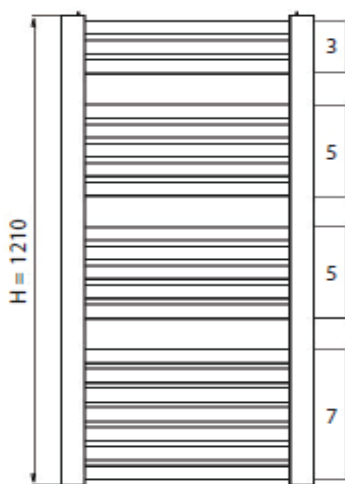

ROUND

Gebogen buizen
Aansluiting op hoekpunten

Technische documentatie

Artikelcode	Kleur	Hoogte (H)	Breedte (B)	Diepte (D)	Watt 75/65/20°C
74021701	Wit glans	1210	570	100	611
74021702	Graphit glossy	1210	570	100	611
74021703	Dark graphit matt	1210	570	100	611
74021704	Quartz	1210	570	100	611
74021705	Light graphit matt	1210	570	100	611
74021706	Grey matt	1210	570	100	611
74021707	Wit mat	1210	570	100	611
74021801	Wit glans	1410	570	100	712
74021802	Graphit glossy	1410	570	100	712
74021803	Dark graphit matt	1410	570	100	712
74021804	Quartz	1410	570	100	712
74021805	Light graphit matt	1410	570	100	712
74021806	Grey matt	1410	570	100	712
74021807	Wit mat	1410	570	100	712
74021901	Wit glans	1725	570	100	871
74021902	Graphit glossy	1725	570	100	871
74021903	Dark graphit matt	1725	570	100	871
74021904	Quartz	1725	570	100	871
74021905	Light graphit matt	1725	570	100	871
74021906	Grey matt	1725	570	100	871
74021907	Wit mat	1725	570	100	871

Alle aangegeven maten zijn in millimeters

ROUND

Gebogen buizen
Aansluiting op hoekpunten

Technische documentatie - vervolg

Aansluiting op de hoekpunten

Afmeting buizen

retour   aanvoer

Aantal buizen per radiator