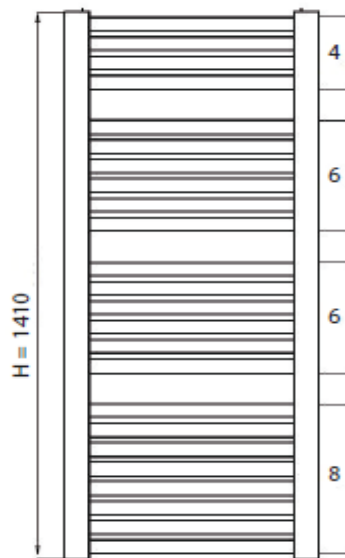

ROUND

Gebogen buizen
Aansluiting op hoekpunten

Technische documentatie

Artikelcode	Kleur	Hoogte (H)	Breedte (B)	Diepte (D)	Watt 75/65/20°C
74021701	Wit glans	1210	570	100	611
74021702	Graphit glossy	1210	570	100	611
74021703	Dark graphit matt	1210	570	100	611
74021704	Quartz	1210	570	100	611
74021705	Light graphit matt	1210	570	100	611
74021706	Grey matt	1210	570	100	611
74021707	Wit mat	1210	570	100	611
74021801	Wit glans	1410	570	100	712
74021802	Graphit glossy	1410	570	100	712
74021803	Dark graphit matt	1410	570	100	712
74021804	Quartz	1410	570	100	712
74021805	Light graphit matt	1410	570	100	712
74021806	Grey matt	1410	570	100	712
74021807	Wit mat	1410	570	100	712
74021901	Wit glans	1725	570	100	871
74021902	Graphit glossy	1725	570	100	871
74021903	Dark graphit matt	1725	570	100	871
74021904	Quartz	1725	570	100	871
74021905	Light graphit matt	1725	570	100	871
74021906	Grey matt	1725	570	100	871
74021907	Wit mat	1725	570	100	871

Alle aangegeven maten zijn in millimeters

ROUND

Gebogen buizen
Aansluiting op hoekpunten

Technische documentatie - vervolg

Aansluiting op de hoekpunten

Afmeting buizen

retour   aanvoer

Aantal buizen per radiator