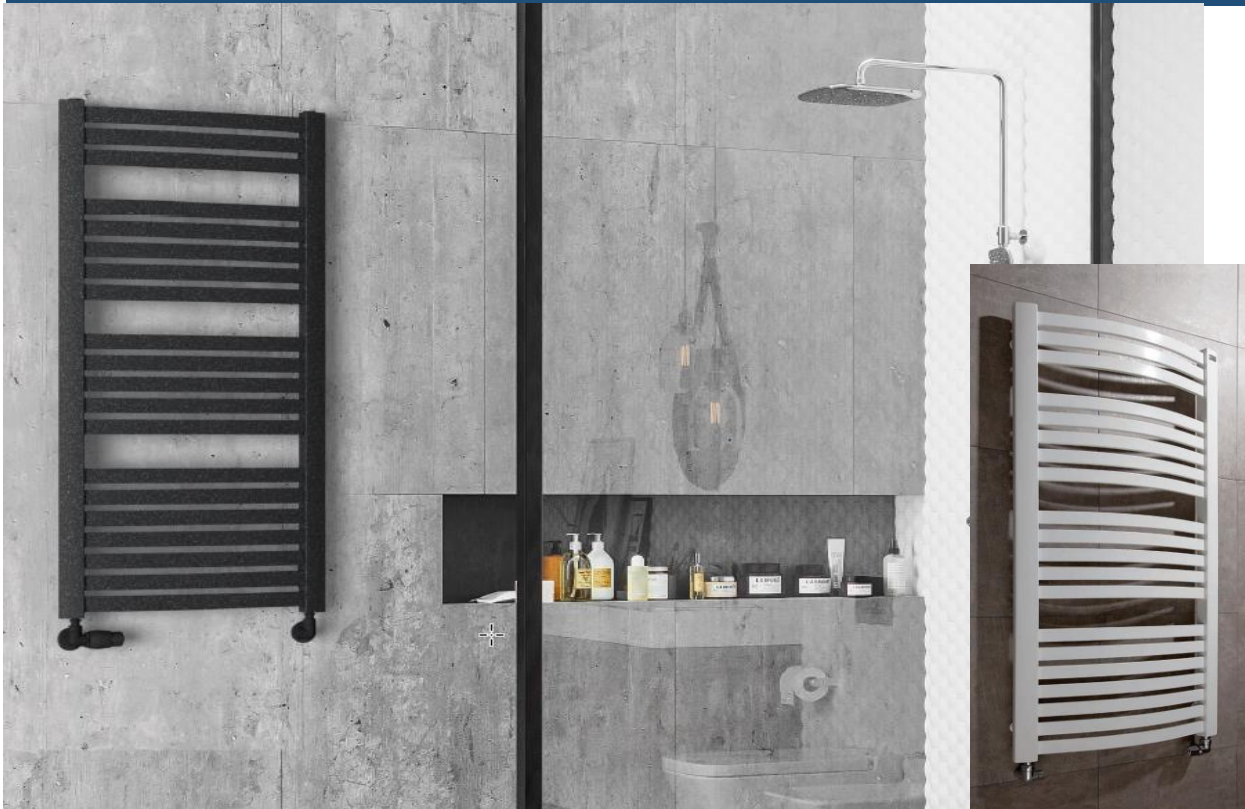

ROUND

Gebogen buizen
Aansluiting op hoekpunten

Technische documentatie

Artikelcode	Kleur	Hoogte (H)	Breedte (B)	Diepte (D)	Watt 75/65/20°C
74021701	Wit glans	1210	570	100	611
74021702	Graphit glossy	1210	570	100	611
74021703	Dark graphit matt	1210	570	100	611
74021704	Quartz	1210	570	100	611
74021705	Light graphit matt	1210	570	100	611
74021706	Grey matt	1210	570	100	611
74021707	Wit mat	1210	570	100	611
74021801	Wit glans	1410	570	100	712
74021802	Graphit glossy	1410	570	100	712
74021803	Dark graphit matt	1410	570	100	712
74021804	Quartz	1410	570	100	712
74021805	Light graphit matt	1410	570	100	712
74021806	Grey matt	1410	570	100	712
74021807	Wit mat	1410	570	100	712
74021901	Wit glans	1725	570	100	871
74021902	Graphit glossy	1725	570	100	871
74021903	Dark graphit matt	1725	570	100	871
74021904	Quartz	1725	570	100	871
74021905	Light graphit matt	1725	570	100	871
74021906	Grey matt	1725	570	100	871
74021907	Wit mat	1725	570	100	871