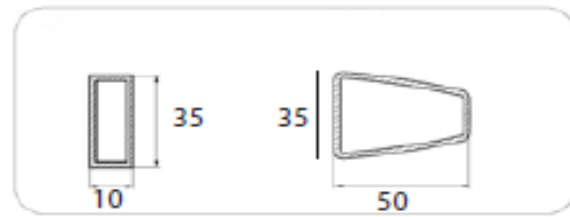

ROUND

Gebogen buizen
Aansluiting op hoekpunten

Technische documentatie

Artikelcode	Kleur	Hoogte (H)	Breedte (B)	Diepte (D)	Watt 75/65/20°C
74021701	Wit glans	1210	570	100	611
74021702	Graphit glossy	1210	570	100	611
74021703	Dark graphit matt	1210	570	100	611
74021704	Quartz	1210	570	100	611
74021705	Light graphit matt	1210	570	100	611
74021706	Grey matt	1210	570	100	611
74021707	Wit mat	1210	570	100	611
74021801	Wit glans	1410	570	100	712
74021802	Graphit glossy	1410	570	100	712
74021803	Dark graphit matt	1410	570	100	712
74021804	Quartz	1410	570	100	712
74021805	Light graphit matt	1410	570	100	712
74021806	Grey matt	1410	570	100	712
74021807	Wit mat	1410	570	100	712
74021901	Wit glans	1725	570	100	871
74021902	Graphit glossy	1725	570	100	871
74021903	Dark graphit matt	1725	570	100	871
74021904	Quartz	1725	570	100	871
74021905	Light graphit matt	1725	570	100	871
74021906	Grey matt	1725	570	100	871
74021907	Wit mat	1725	570	100	871

Alle aangegeven maten zijn in millimeters

ROUND

Gebogen buizen
Aansluiting op hoekpunten

Technische documentatie - vervolg

Aansluiting op de hoekpunten

Afmeting buizen

retour   aanvoer

Aantal buizen per radiator