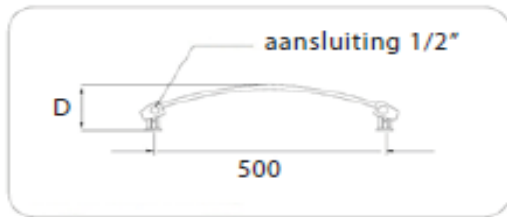

ROUND

Gebogen buizen
Aansluiting op hoekpunten

Technische documentatie

Artikelcode	Kleur	Hoogte (H)	Breedte (B)	Diepte (D)	Watt 75/65/20°C
74021701	Wit glans	1210	570	100	611
74021702	Graphit glossy	1210	570	100	611
74021703	Dark graphit matt	1210	570	100	611
74021704	Quartz	1210	570	100	611
74021705	Light graphit matt	1210	570	100	611
74021706	Grey matt	1210	570	100	611
74021707	Wit mat	1210	570	100	611
74021801	Wit glans	1410	570	100	712
74021802	Graphit glossy	1410	570	100	712
74021803	Dark graphit matt	1410	570	100	712
74021804	Quartz	1410	570	100	712
74021805	Light graphit matt	1410	570	100	712
74021806	Grey matt	1410	570	100	712
74021807	Wit mat	1410	570	100	712
74021901	Wit glans	1725	570	100	871
74021902	Graphit glossy	1725	570	100	871
74021903	Dark graphit matt	1725	570	100	871
74021904	Quartz	1725	570	100	871
74021905	Light graphit matt	1725	570	100	871
74021906	Grey matt	1725	570	100	871
74021907	Wit mat	1725	570	100	871

Alle aangegeven maten zijn in millimeters

ROUND

Gebogen buizen
Aansluiting op hoekpunten

Technische documentatie - vervolg

Aansluiting op de hoekpunten

Afmeting buizen

retour   aanvoer

Aantal buizen per radiator