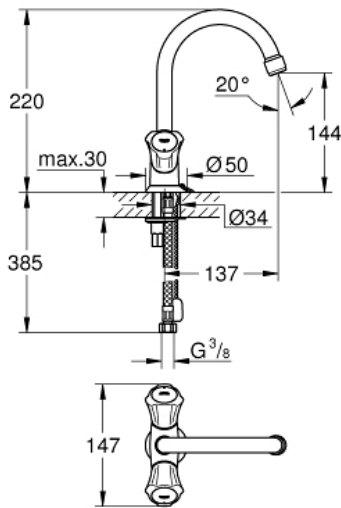

COSTA L Mélangeur monotrou

Référence : 21337001

GROHE nv - sa | Diependaalweg 4a | 3020 Winksele
Tel: +32 (0) 16 23 06 60 | Fax: +32 (0) 16 23 90 70
Mail: info.be@grohe.com

Pure Freude
an Wasser

GROHE