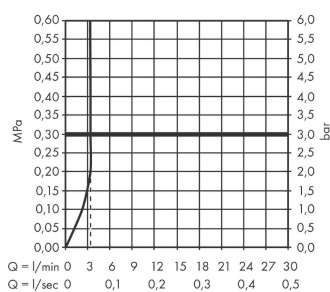

Doorstroomdiagram