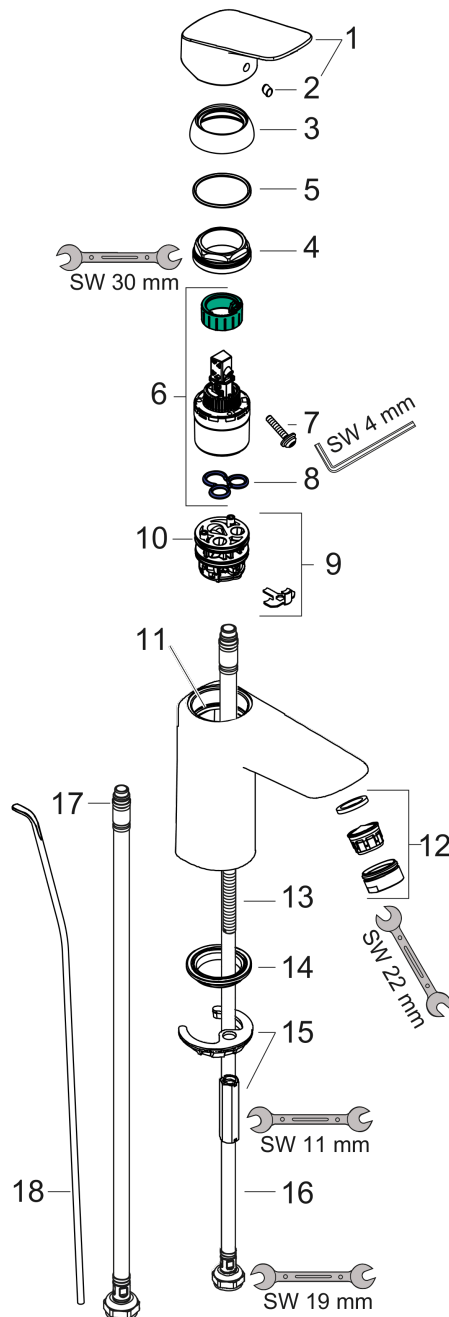

#### Maattekening

#### Doorstroomdiagram

Logis

ééngreeps wastafelmengkraan 100 LowFlow met trekwaste

Oppervlakte finish: **chrom** Artikelnummer: 71104000

Explosietekening

Bouwjaar: >05/17

## Reserveonderdelenlijst

Bouwjaar: &gt;05/17

Regel	Beschrijving	Artikelnummer	Prijs incl. BTW	VE
1	greep	92224000	-	1
2	greepstop	96338000	-	1
3	afdekkap	97406000	-	1
4	moer	97209000	-	1
5	O-Ring 32x2	98193000	-	1
6	kardoes compl.	95646000	-	1
7	borgschroef	95140000	-	1
8	dichting	95008000	-	1
9	kardoesadapter	98750000	-	1
10	O-Ring 30x2	98186000	-	1
11	O-ring 35x2	92604000	-	1
12	perlator M24x1 (3,5 l/min)	92508000	-	1
13	schroef M8 x 68	97736000	-	1
14	dichting Ø 42	98722000	-	1
15	schachtbevestigingsset compl.	96016000	-	1
16	aansluitslang 450 mm M8x0,75 G3/8	97206000	-	1
17	O-ring 6,6x1,6	93019000	-	1
18	trekstang	96657000	-	1
a	afvoergarnituur	92168000	-	1