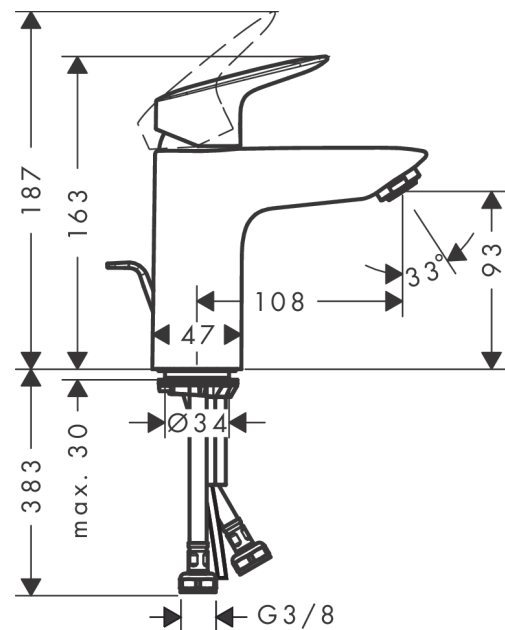

#### Beschrijving

- ComfortZone 100
- voorsprong uitloop 108 mm
- uitloophoogte: 93 mm
- greepvariant: rechte greep
- vaste uitloop
- straalsoort: normale straal
- maximale doorstroomhoeveelheid bij 3 bar: 3,5 l/min
- keramisch kardoes
- pop-up afvoergarnituur G 1½
- materiaal afvoergarnituur: synthetisch

#### Maattekening