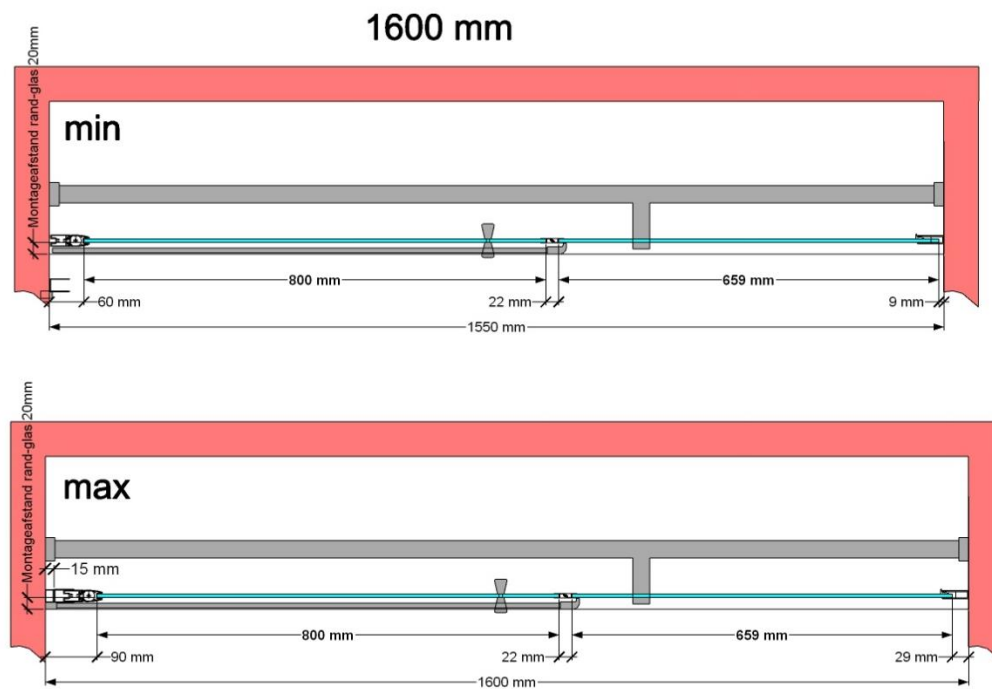

VAN MARCKE – PINA XL DESIGN – DRAAIDEUR – 160 CM

SKU 224597

AFBEELDING

MAATTEKENING

	SKU 224597
Type douchedeur	Draaideur
Hoogte	200 cm
Materiaal profiel	Aluminium
Uitvoering profiel	Zwart
Uitvoering glas	Helder veiligheidsglas
Dikte glas	6 mm
Behandeling glas	Easy Clean
Draairichting	Uitwendig
Inbouwmaat	1550 - 1600 mm
Instapbreedte	800mm
Omkeerbaar	Ja
Liftfunctie	Ja
Greep	Ja
Magnetische sluiting	Ja
Keuringen	CE
Garantie	5 jaar
Frameloze	Nee
Met bevestigingsmateriaal	Ja