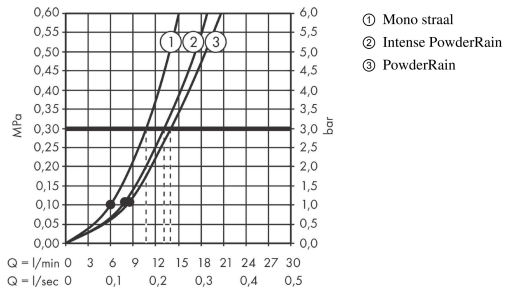

Rainfinity

doucheset 130 3jet met glijstang 90 cm, push-schuifstuk en textiel doucheslang 160 cm

Oppervlak: **Brushed Bronze** Artikelnummer: **28743140**

Doorstroomdiagram

De verbruikswaarden werden in overeenstemming met de praktijk met de bijbehorende armaturen (thermostaat/mengkraan/inbouwventiel) gemeten.