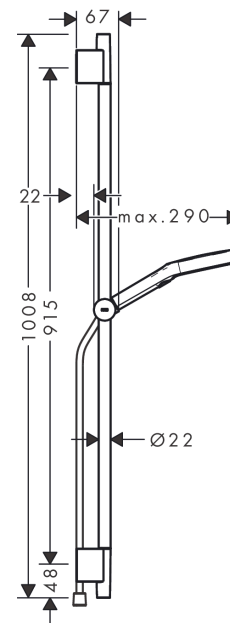

Rainfinity

doucheset 130 3jet met glijstang 90 cm, push-schuifstuk en textiel doucheslang 160 cm

Oppervlak: **Brushed Bronze** Artikelnummer: **28743140**

Beschrijving

- bestaat uit: handdouche, doucheslang, schuifstuk, glijstang
- diameter handdouche 130 mm
- PowderRain, Intense PowderRain, MonoRain
- handige straalkeuze via Select-knop
- oppervlak straalplaat: grafiet
- traploos in hoogte verstelbaar
- in hoogte verstelbaar schuifstuk met vergrendelend push-schuifstuk
- schuifknop draaibaar op de buis voor links- of rechtsom draaien
- profielbuis: rond
- buislengte: 1008 mm
- diameter glijstang: 22 mm
- boorafstand: 915 mm
- draaikoppeling voorkomt dat de slang in de knoop raakt

Artikeldetails

Vrijblijvende advies
verkoopprijs excl. BTW 420,00 €

Vrijblijvende advies
verkoopprijs incl. BTW 508,20 €

Technologie

Designprijzen

Productfoto

Maattekening

Rainfinity

doucheset 130 3jet met glijstang 90 cm, push-schuifstuk en textiel doucheslang 160 cm

Oppervlak: **Brushed Bronze** Artikelnummer: **28743140**

Doorstroomdiagram

De verbruikswaarden werden in overeenstemming met de praktijk met de bijbehorende armaturen (thermostaat/mengkraan/inbouwventiel) gemeten.