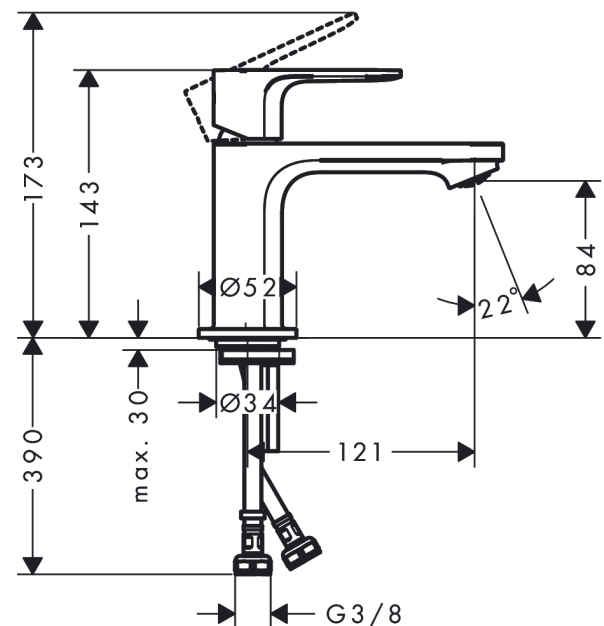

Rebris E**ééngreeps wastafelmengkraan 80 CoolStart zonder afvoer**Oppervlakte finish: **mat zwart** Artikelnummer: **72554670****Beschrijving**

- ComfortZone 80
- voorsprong uitloop 121 mm
- uitloophoogte: 84 mm
- greepvariant: rechte greep
- vaste uitloop
- straalsoort: normale straal
- maximale doorstroomhoeveelheid bij 3 bar: 5 l/min
- keramisch kardoes
- koud water met de greep in de middenpositie, bespaart energie en kosten
- EU taxonomie: max 6l/min - substantiële bijdrage (SC) mogelijk
- Kiwa K6161_Mechanical Mixers EN817

Artikeldetails

Vrijblijvende advies
verkoopprijs excl. BTW 118,30 €

Vrijblijvende advies
verkoopprijs incl. BTW 143,14 €

Technologie**Designprijzen****Productfoto****Maattekening**

Rebris E
ééngreeps wastafelmengkraan 80 CoolStart zonder afvoer
 Oppervlakte finish: **mat zwart** Artikelnummer: **72554670**

Doorstroomdiagram

Rebris E
ééngreeps wastafelmengkraan 80 CoolStart zonder afvoer
 Oppervlakte finish: **mat zwart** Artikelnummer: **72554670**

Explosietekening

Bouwjaar: >06/22

Rebris E**ééngreeps wastafelmengkraan 80 CoolStart zonder afvoer**Oppervlakte finish: **mat zwart** Artikelnummer: **72554670****Reserveonderdelenlijst**

Bouwjaar: >06/22

Regel	Beschrijving	Artikelnummer	Prijs incl. BTW	VE
1	greep	94645670	-	1
2	inbusschroef M6x10 DIN 916	96029000	-	1
3	greepstop	95704610	-	1
4	afdekkap	98863670	-	1
5	moer	98864000	-	1
6	O-ring 24x2	98388000	-	1
7	O-ring 27x1,5	92527000	-	1
8	O-ring 25x1,5	98146000	-	1
9	kardoes compl.	95973001	-	1
10	kardoesadapter	95975000	-	1
11	O-ring 23x2	98398000	-	1
12	perlator M24x1 (5 l/min)	94364000	-	1
13	dichting Ø 42	98722000	-	1
14	schachtbevestigingsset compl.	96016000	-	1
15	schroef M8 x 68	97736000	-	1
16	aansluitslang 450 mm M8x0,75 G3/8	97206000	-	1
17	O-ring 6,6x1,6	93019000	-	1