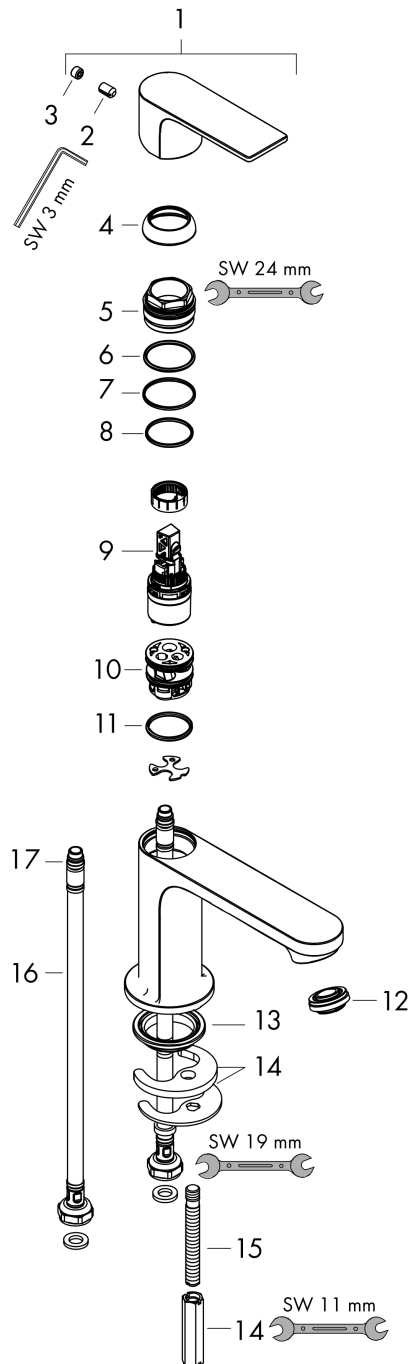

Rebris E**ééngreeps wastafelmengkraan 80 CoolStart zonder afvoer**Oppervlakte finish: **mat zwart** Artikelnummer: **72554670****Beschrijving**

- ComfortZone 80
- voorsprong uitloop 121 mm
- uitloophoogte: 84 mm
- greepvariant: rechte greep
- vaste uitloop
- straalsoort: normale straal
- maximale doorstroomhoeveelheid bij 3 bar: 5 l/min
- keramisch kardoes
- koud water met de greep in de middenpositie, bespaart energie en kosten
- EU taxonomie: max 6l/min - substantiële bijdrage (SC) mogelijk
- Kiwa K6161_Mechanical Mixers EN817

Artikeldetails

Vrijblijvende advies
verkoopprijs excl. BTW 118,30 €

Vrijblijvende advies
verkoopprijs incl. BTW 143,14 €

Technologie**Designprijzen****Productfoto****Maattekening**

Rebris E
ééngreeps wastafelmengkraan 80 CoolStart zonder afvoer
 Oppervlakte finish: **mat zwart** Artikelnummer: **72554670**

Doorstroomdiagram

Rebris E
ééngreeps wastafelmengkraan 80 CoolStart zonder afvoer
 Oppervlakte finish: **mat zwart** Artikelnummer: **72554670**

Explosietekening

Bouwjaar: >06/22

Rebris E**ééngreeps wastafelmengkraan 80 CoolStart zonder afvoer**Oppervlakte finish: **mat zwart** Artikelnummer: **72554670****Reserveonderdelenlijst**

Bouwjaar: >06/22

Regel	Beschrijving	Artikelnummer	Prijs incl. BTW	VE
1	greep	94645670	-	1
2	inbusschroef M6x10 DIN 916	96029000	-	1
3	greepstop	95704610	-	1
4	afdekkap	98863670	-	1
5	moer	98864000	-	1
6	O-ring 24x2	98388000	-	1
7	O-ring 27x1,5	92527000	-	1
8	O-ring 25x1,5	98146000	-	1
9	kardoes compl.	95973001	-	1
10	kardoesadapter	95975000	-	1
11	O-ring 23x2	98398000	-	1
12	perlator M24x1 (5 l/min)	94364000	-	1
13	dichting Ø 42	98722000	-	1
14	schachtbevestigingsset compl.	96016000	-	1
15	schroef M8 x 68	97736000	-	1
16	aansluitslang 450 mm M8x0,75 G3/8	97206000	-	1
17	O-ring 6,6x1,6	93019000	-	1