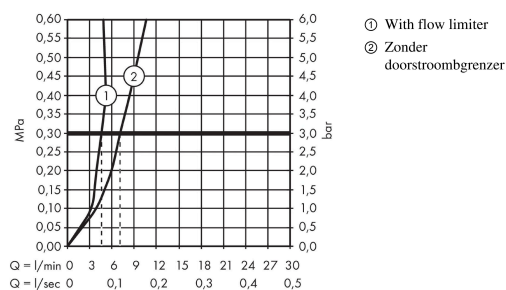

Talis S

ééngreeps wastafelmengkraan 80 CoolStart zonder afvoer

Oppervlakte finish: **chrom** Artikelnummer: **72014000**

Beschrijving

- ComfortZone 80
- voorsprong uitloop 97 mm
- uitloophoogte: 68 mm
- greepvariant: Met pingreep
- vaste uitloop
- straalsoort: normale straal
- maximale doorstroomhoeveelheid bij 3 bar: 5 l/min
- keramisch kardoes
- koud water met de greep in de middenpositie, bespaart energie en kosten
- EU taxonomie: max 6l/min - substantiële bijdrage (SC) mogelijk
- EPD Basin Faucets

Artikeldetails

Vrijblijvende advies verkoopprijs excl. BTW 176,45 €

Vrijblijvende advies verkoopprijs incl. BTW 213,50 €

Technologie

Productfoto

Maattekening

Doorstroombiagram

Talis S
ééngreeps wastafelmengkraan 80 CoolStart zonder afvoer
 Oppervlakte finish: **chrom** Artikelnummer: **72014000**

Explosietekening

Bouwjaar: >04/17

Talis S**ééngreeps wastafelmengkraan 80 CoolStart zonder afvoer**Oppervlakte finish: **chrom** Artikelnummer: **72014000****Reserveonderdelenlijst**

Bouwjaar: >04/17

Regel	Beschrijving	Artikelnummer	Prijs incl. BTW	VE
1	-	92633000	-	1
2	greepstop	95704000	-	1
3	afdekkap	92625000	-	1
4	moer	92627000	-	1
5	O-ring 27x1,5	92527000	-	1
6	kardoes compl.	97685000	-	1
7	dichting	98865000	-	1
8	kardoesadapter	92628000	-	1
9	kardoesadapter	95975000	-	1
10	O-ring 23x2	98398000	-	1
11	perlator M24x1 (5 l/min)	13185000	-	1
12	schroef M8 x 68	97736000	-	1
13	dichting Ø 42	98722000	-	1
14	schachtbevestigingsset compl.	96016000	-	1
15	aansluitslang 450 mm M8x0,75 G3/8	97206000	-	1
16	O-ring 6,6x1,6	93019000	-	1