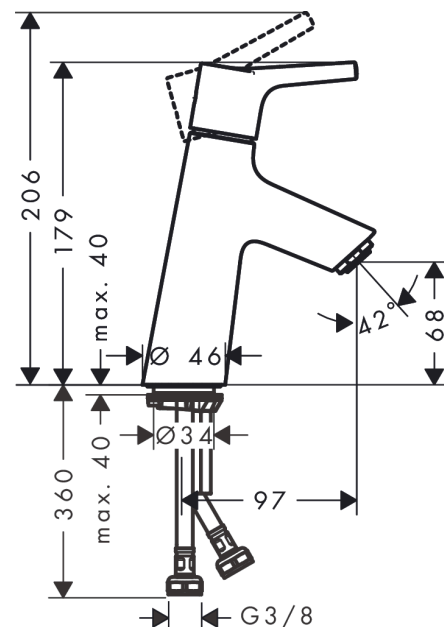

Talis S

ééngreeps wastafelmengkraan 80 CoolStart zonder afvoer

Oppervlakte finish: **chrom** Artikelnummer: **72014000**

Beschrijving

- ComfortZone 80
- voorsprong uitloop 97 mm
- uitloophoogte: 68 mm
- greepvariant: Met pingreep
- vaste uitloop
- straalsoort: normale straal
- maximale doorstroomhoeveelheid bij 3 bar: 5 l/min
- keramisch kardoes
- koud water met de greep in de middenpositie, bespaart energie en kosten
- EU taxonomie: max 6l/min - substantiële bijdrage (SC) mogelijk
- EPD Basin Faucets

Artikeldetails

Vrijblijvende advies verkoopprijs excl. BTW 176,45 €

Vrijblijvende advies verkoopprijs incl. BTW 213,50 €

Technologie

Productfoto

Maattekening

Doorstroombiagram

Talis S
ééngreeps wastafelmengkraan 80 CoolStart zonder afvoer
 Oppervlakte finish: **chrom** Artikelnummer: **72014000**

Explosietekening

Bouwjaar: >04/17

Talis S**ééngreeps wastafelmengkraan 80 CoolStart zonder afvoer**Oppervlakte finish: **chrom** Artikelnummer: **72014000****Reserveonderdelenlijst**

Bouwjaar: >04/17

Regel	Beschrijving	Artikelnummer	Prijs incl. BTW	VE
1	-	92633000	-	1
2	greepstop	95704000	-	1
3	afdekkap	92625000	-	1
4	moer	92627000	-	1
5	O-ring 27x1,5	92527000	-	1
6	kardoes compl.	97685000	-	1
7	dichting	98865000	-	1
8	kardoesadapter	92628000	-	1
9	kardoesadapter	95975000	-	1
10	O-ring 23x2	98398000	-	1
11	perlator M24x1 (5 l/min)	13185000	-	1
12	schroef M8 x 68	97736000	-	1
13	dichting Ø 42	98722000	-	1
14	schachtbevestigingsset compl.	96016000	-	1
15	aansluitslang 450 mm M8x0,75 G3/8	97206000	-	1
16	O-ring 6,6x1,6	93019000	-	1