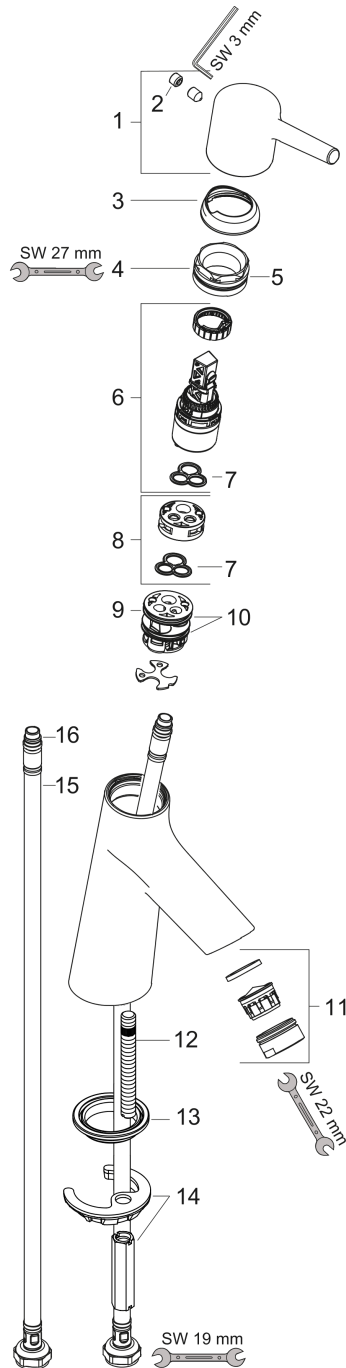

Talis S

ééngreeps wastafelmengkraan 80 CoolStart zonder afvoer

Oppervlakte finish: **chrom** Artikelnummer: **72014000**

Beschrijving

- ComfortZone 80
- voorsprong uitloop 97 mm
- uitloophoogte: 68 mm
- greepvariant: Met pingreep
- vaste uitloop
- straalsoort: normale straal
- maximale doorstroomhoeveelheid bij 3 bar: 5 l/min
- keramisch kardoes
- koud water met de greep in de middenpositie, bespaart energie en kosten
- EU taxonomie: max 6l/min - substantiële bijdrage (SC) mogelijk
- EPD Basin Faucets

Artikeldetails

Vrijblijvende advies verkoopprijs excl. BTW 176,45 €

Vrijblijvende advies verkoopprijs incl. BTW 213,50 €

Technologie

Productfoto

Maattekening

Doorstroombiagram

Talis S
ééngreeps wastafelmengkraan 80 CoolStart zonder afvoer
 Oppervlakte finish: **chrom** Artikelnummer: **72014000**

Explosietekening

Bouwjaar: >04/17

Talis S**ééngreeps wastafelmengkraan 80 CoolStart zonder afvoer**Oppervlakte finish: **chrom** Artikelnummer: **72014000****Reserveonderdelenlijst**

Bouwjaar: >04/17

Regel	Beschrijving	Artikelnummer	Prijs incl. BTW	VE
1	-	92633000	-	1
2	greepstop	95704000	-	1
3	afdekkap	92625000	-	1
4	moer	92627000	-	1
5	O-ring 27x1,5	92527000	-	1
6	kardoes compl.	97685000	-	1
7	dichting	98865000	-	1
8	kardoesadapter	92628000	-	1
9	kardoesadapter	95975000	-	1
10	O-ring 23x2	98398000	-	1
11	perlator M24x1 (5 l/min)	13185000	-	1
12	schroef M8 x 68	97736000	-	1
13	dichting Ø 42	98722000	-	1
14	schachtbevestigingsset compl.	96016000	-	1
15	aansluitslang 450 mm M8x0,75 G3/8	97206000	-	1
16	O-ring 6,6x1,6	93019000	-	1