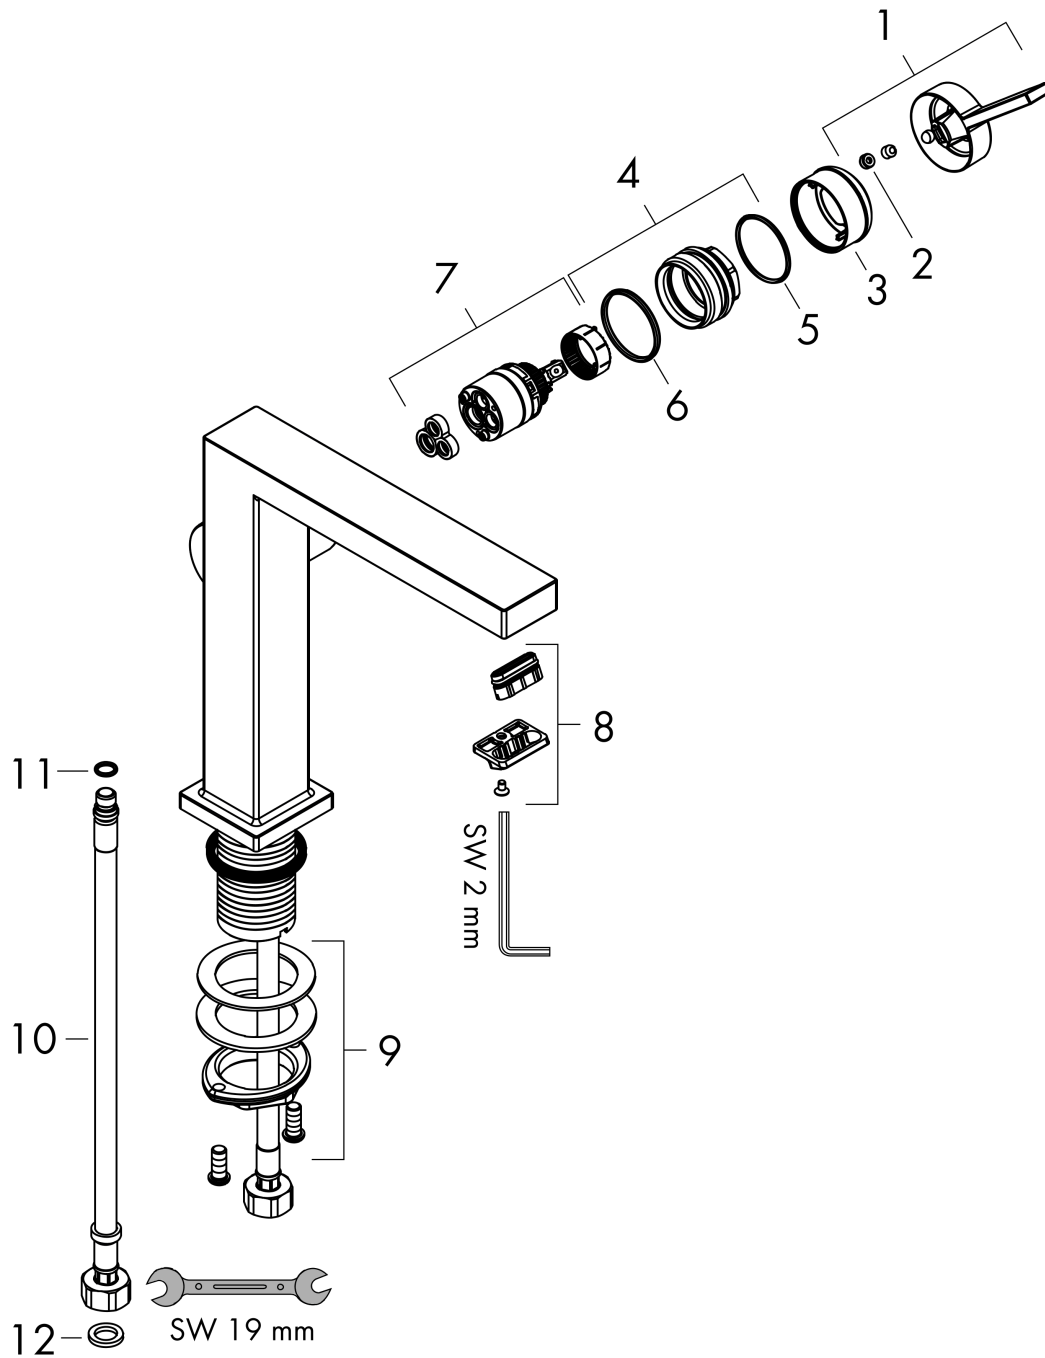

#### Maattekening

#### Doorstroomdiagram

**Tecturis E**  
**ééngreeps wastafelkraan 150 Fine CoolStart met afvoerplug**  
 Oppervlakte finish: **mat wit** Artikelnummer: **73040700**

**Explosietekening**

Bouwjaar: >09/23

**Tecturis E****ééngreeps wastafelkraan 150 Fine CoolStart met afvoerplug**Oppervlakte finish: **mat wit** Artikelnummer: **73040700****Reserveonderdelenlijst**

Bouwjaar: &gt;09/23

<b>Regel</b>	<b>Beschrijving</b>	<b>Artikelnummer</b>	<b>Prijs incl. BTW</b>	<b>VE</b>
1	greep	94997700	-	1
2	greepstop	93735700	-	1
3	rozet	94987700	-	1
4	moer	94996000	-	1
5	O-ring 28x1,5	98421000	-	1
6	O-ring 29x2	98391000	-	1
7	kardoes compl.	93760000	-	1
8	perlator compl.	94994700	-	-
9	schachtbevestigingsset compl. (Ø 32)	13961000	-	1
10	aansluitslang 450 mm M8x0,75 G3/8	97206000	-	1
11	O-ring 7x1,5	98422000	-	1
12	dichtingsset	95581000	-	1
a	-	87494700	-	1
b	Afvoerplug Push-Open	50100700	-	1