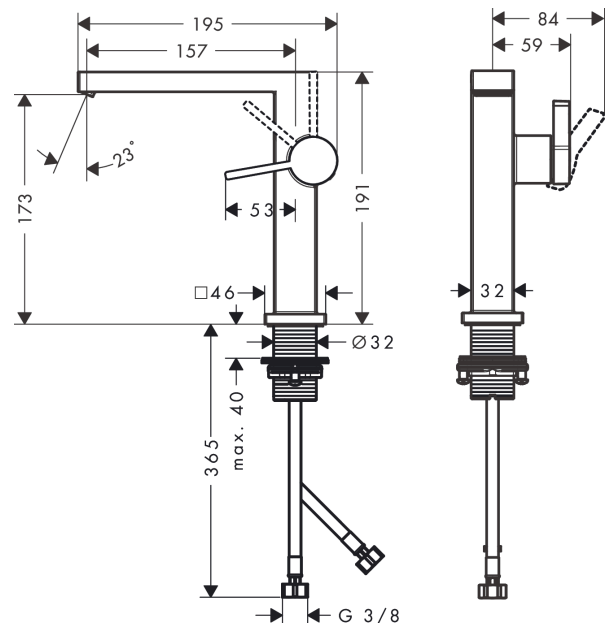

#### Beschrijving

- ComfortZone 150
- voorsprong uitloop 157 mm
- uitloophoogte: 173 mm
- greepvariant: rechte greep
- vaste uitloop
- straalsoort: WaterfallStream
- maximale doorstroomhoeveelheid bij 3 bar: 4 l/min
- keramisch kardoes
- incl. PushOpen G 1 ¼ wastegarnituur
- materiaal afvoergarnituur: Metaal
- koud water met de greep in de middenpositie, bespaart energie en kosten
- EU taxonomie: max 6l/min - substantiële bijdrage (SC) mogelijk

#### Maattekening

Bouwjaar: &gt;09/23

<b>Regel</b>	<b>Beschrijving</b>	<b>Artikelnummer</b>	<b>Prijs incl. BTW</b>	<b>VE</b>
1	greep	94997700	-	1
2	greepstop	93735700	-	1
3	rozet	94987700	-	1
4	moer	94996000	-	1
5	O-ring 28x1,5	98421000	-	1
6	O-ring 29x2	98391000	-	1
7	kardoes compl.	93760000	-	1
8	perlator compl.	94994700	-	-
9	schachtbevestigingsset compl. (Ø 32)	13961000	-	1
10	aansluitslang 450 mm M8x0,75 G3/8	97206000	-	1
11	O-ring 7x1,5	98422000	-	1
12	dichtingsset	95581000	-	1
a	-	87494700	-	1
b	Afvoerplug Push-Open	50100700	-	1