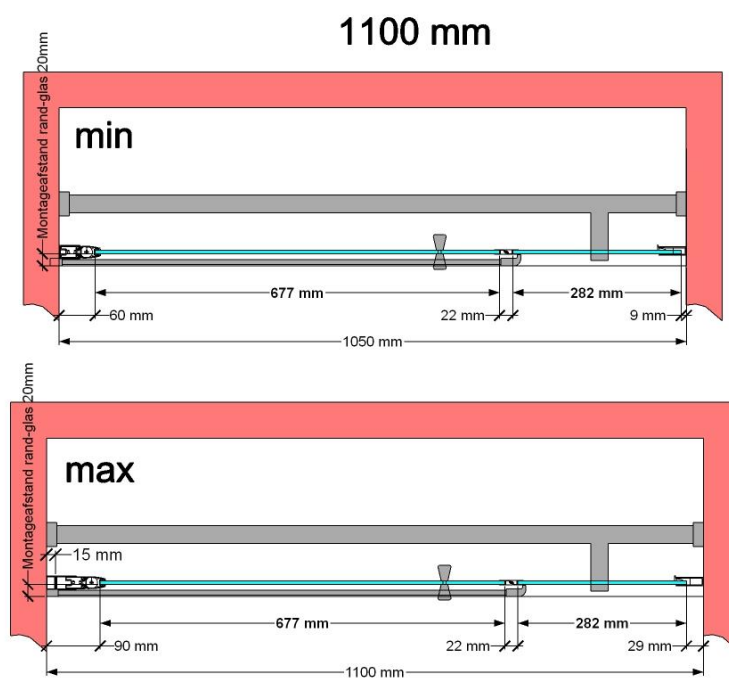

VAN MARCKE – PINA XL DESIGN – DRAAIDEUR – 110 CM

SKU 224582

AFBEELDING

MAATTEKENING

	SKU 224582
Type douchedeur	Draaideur
Hoogte	200 cm
Materiaal profiel	Aluminium
Uitvoering profiel	Zwart
Uitvoering glas	Helder veiligheidsglas
Dikte glas	6 mm
Behandeling glas	Easy Clean
Draairichting	Uitwendig
Inbouwmaat	1050 - 1100 mm
Instapbreedte	692mm
Omkeerbaar	Ja
Liftfunctie	Ja
Greep	Ja
Magnetische sluiting	Ja
Keuringen	CE
Garantie	5 jaar
Frameloze	Nee
Met bevestigingsmateriaal	Ja