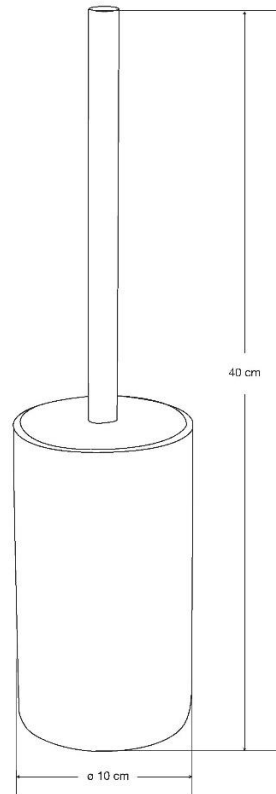

NATURAL BORO – TOILETBORSELGARNITUUR - VRIJSTAAND

SKU 215743

DIMENSIONS:

Breedte: 400 mm
Diepte: 100 mm

Materiaal	Beton / hout
Kleur	Grijs