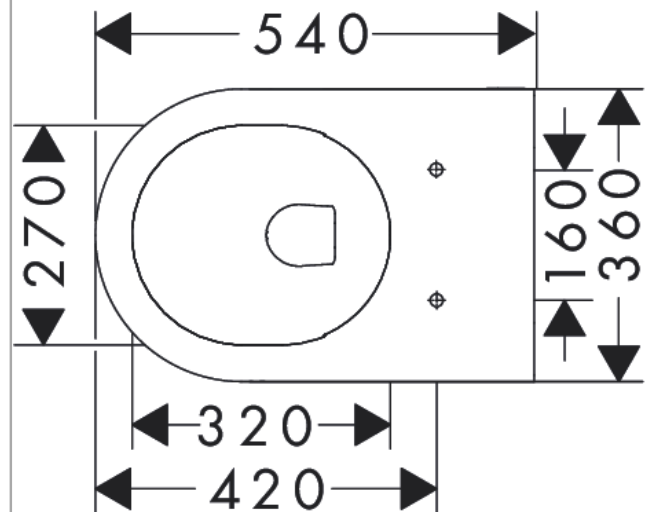

EluPura S**Wandtoilet 540 rimless AquaFall Flush**Oppervlakte finish: **wit** Artikelnummer: **60193450****Beschrijving**

- materiaal: keramiek
- Gemaakt voor NoiseReduction: een geluiddempende mat die past bij de vorm van het product
- glansgraad keramiek: glanzend
- AquaFall Flush: krachtige doorstroom en 'rimless' design
- 4,5 l, 5 l, 6 l spoelwaterhoeveelheid
- EcoSmart: waterbesparend toilet (passend inbouwreservoir benodigd)
- spoeltype: afspoelen
- rimless
- verborgen bevestiging
- horizontale uitloop
- montagewijze: wandmontage
- KIWA_K109989/01

Artikeldetails

Vrijblijvende advies
verkoopprijs excl. BTW 321,80 €

Vrijblijvende advies
verkoopprijs incl. BTW 389,38 €

Technologie**Designprijzen****Productfoto****Maattekening**

EluPura S
Wandtoilet 540 rimless AquaFall Flush
Oppervlakte finish: wit Artikelnummer: 60193450