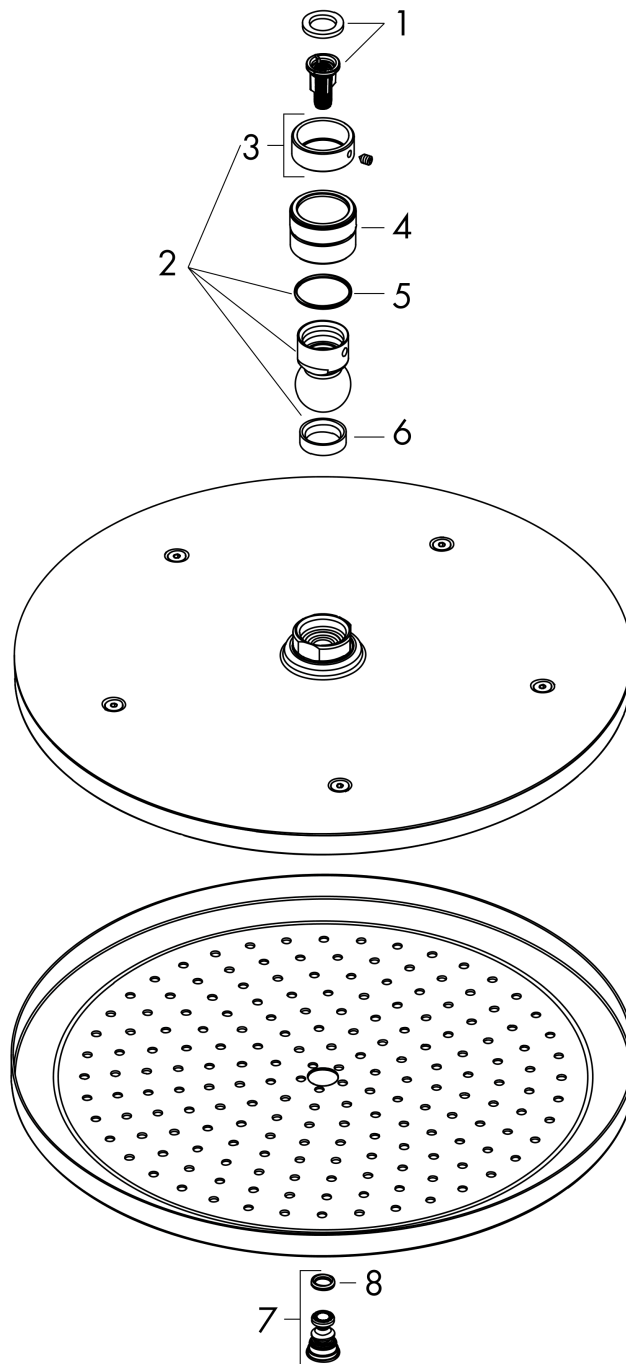

Croma
Hoofddouche 280 1jet
 Oppervlakken: **Chroom** Art.-nr.: **26220000**

Beschrijving

Functies

- afmeting straalesschijf: 280 mm
- straalsoort: RainAir
- kogelgewricht: hoek hoofddouche verstelbaar
- materiaal straalesschijf: metaal
- maximaal debiet bij 3 bar: 15,6 l/min.
- debiet RainAir (bij 3 bar): 15,6 l/min.
- minimaal selectiepunt voor een correcte werking in l/min.: 9,5 l/min.
- straalesschijf afneembaar voor reiniging
- montage: plafond of wand
- aansluiting G 1/2
- geschikt voor doorstroomwaterverwarmers

Details over het artikel

Prijs excl. BTW	348,50 €
Prijs incl. BTW*	421,69 €

Technologie

Designprijzen

reddot award 2017
winner

Productafbeelding

Maattekening

Croma
Hoofddouche 280 1jet
 Oppervlakken: **Chroom** Art.-nr.: **26220000**

Doorstroomdiagram

De verbruikswaarden werden in overeenstemming met de praktijk met de bijbehorende armaturen (thermostaat/mengkraan/inbouwventiel) gemeten.

Croma
 Hoofddouche 280 1jet
 Oppervlakken: Chromom Art.-nr.: 26220000

Uittrektekening

Bouwjaar: >04/16

Croma
Hoofddouche 280 1jet
Oppervlakken: **Chroom** Art.-nr.: **26220000**

Onderdelenlijst

Bouwjaar: >04/16

= Pos.	Beschrijving	Art.-nr.	PC	VE
1	filter	97708000	-	1
2	kogelgewricht	98941000	-	1
3	borgring	98942000	-	1
4	moer	97958000	-	1
5	stelring	97536000	-	1
6	dichting	97606000	-	1
7	AIR ventiel	95794000	-	1
8	O-ring 7x2	98419000	-	1