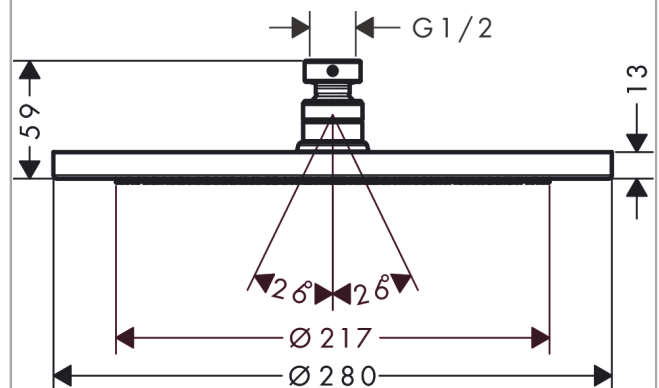

Croma
Hoofddouche 280 1jet
 Oppervlakken: **Chroom** Art.-nr.: **26220000**

Beschrijving

Functies

- afmeting straalesschijf: 280 mm
- straalsoort: RainAir
- kogelgewricht: hoek hoofddouche verstelbaar
- materiaal straalesschijf: metaal
- maximaal debiet bij 3 bar: 15,6 l/min.
- debiet RainAir (bij 3 bar): 15,6 l/min.
- minimaal selectiepunt voor een correcte werking in l/min.: 9,5 l/min.
- straalesschijf afneembaar voor reiniging
- montage: plafond of wand
- aansluiting G 1/2
- geschikt voor doorstroomwaterverwarmers

Details over het artikel

Prijs excl. BTW	348,50 €
Prijs incl. BTW*	421,69 €

Technologie

Designprijzen

reddot award 2017
winner

Productafbeelding

Maattekening

Croma
Hoofddouche 280 1jet
 Oppervlakken: **Chroom** Art.-nr.: **26220000**

Doorstroomdiagram

De verbruikswaarden werden in overeenstemming met de praktijk met de bijbehorende armaturen (thermostaat/mengkraan/inbouwventiel) gemeten.

Croma
 Hoofddouche 280 1jet
 Oppervlakken: Chromom Art.-nr.: 26220000

Uittrektekening

Bouwjaar: >04/16

Croma
Hoofddouche 280 1jet
Oppervlakken: **Chroom** Art.-nr.: **26220000**

Onderdelenlijst

Bouwjaar: >04/16

= Pos.	Beschrijving	Art.-nr.	PC	VE
1	filter	97708000	-	1
2	kogelgewricht	98941000	-	1
3	borgring	98942000	-	1
4	moer	97958000	-	1
5	stelring	97536000	-	1
6	dichting	97606000	-	1
7	AIR ventiel	95794000	-	1
8	O-ring 7x2	98419000	-	1