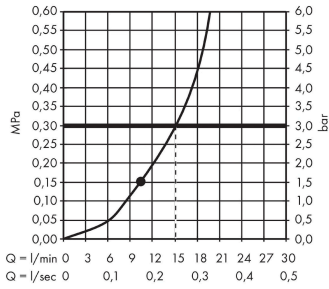

Croma
Hoofddouche 280 1jet
Oppervlakken: **Chroom**   Art.-nr.: **26220000**

Doorstroomdiagram

De verbruikswaarden werden in overeenstemming met de praktijk met de bijbehorende armaturen (thermostaat/mengkraan/inbouwventiel) gemeten.