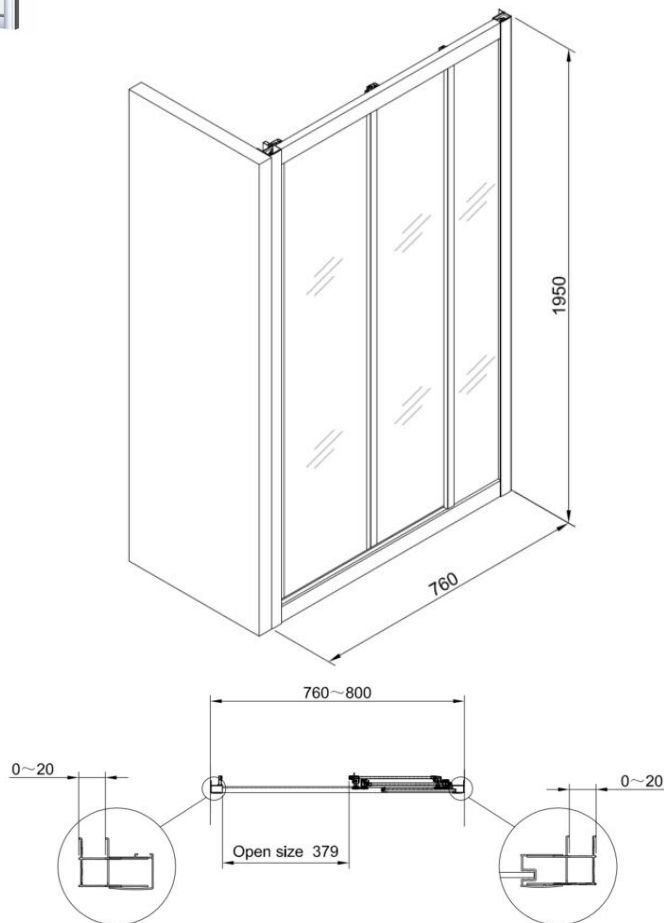

PROFI – PORTES DE DOUCHE COULISSANTES – 800 X 1950 MM

SKU 224646

PHOTO:

DIMENSIONS:

2023

F224646F

Les dimensions, ainsi que l'assortiment peuvent subir des modifications sans avis préalable.

Type portes de douches	Porte coulissante 3-portes
Matériel profils	Aluminium
Finitions profils	Chrome
Finitions verre	Verre de sécurité transparent
Épaisseur verre	5 mm
Traitement verre	Easy clean
Sens de rotation	/
Extensibilité	760-800 mm
Largeur d'accès	379 mm
Radius	/
Réversible	Oui
Poignée	Non
Charnière / roulettes	Roulettes
Panneaux décrochables	/
Fermeture magnétique	Non
Avec set de fixation	Oui
Certificats	CE
Poids net	24 kg
Garantie	5 ans