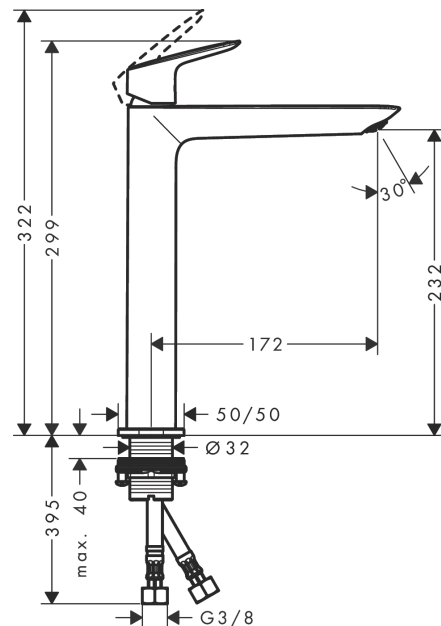

#### Beschrijving

- ComfortZone 240
- voorsprong uitloop 172 mm
- uitloophoogte: 232 mm
- greepvariant: rechte greep
- vaste uitloop
- straalsoort: normale straal
- maximale doorstroomhoeveelheid bij 3 bar: 5 l/min
- keramisch kardoes
- EU taxonomie: max 6l/min - substantiële bijdrage (SC) mogelijk

#### Maattekening