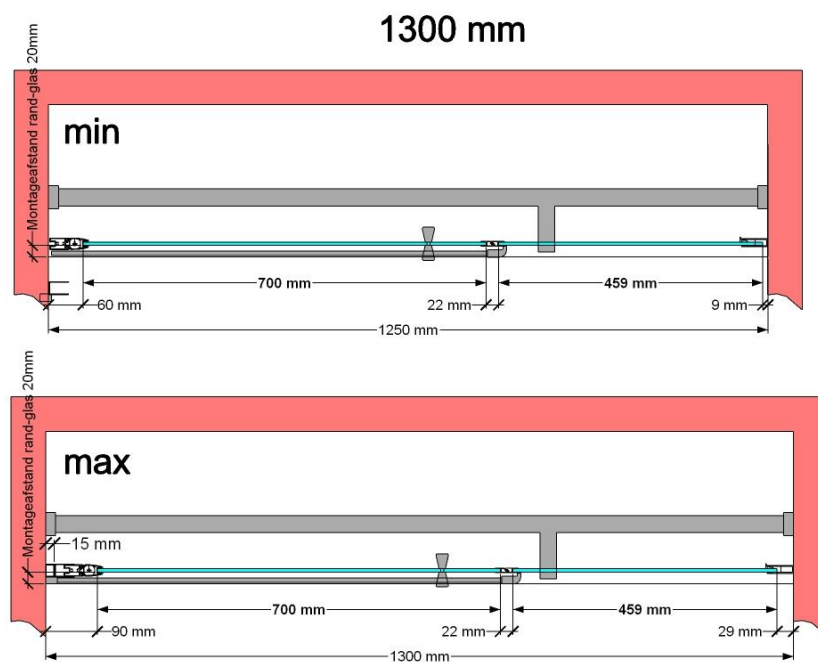

VAN MARCKE – PINA XL DESIGN – DRAAIDEUR – 130 CM

SKU 224588

AFBEELDING

MAATTEKENING

| | |
|----------------------------------|------------------------|
| | SKU 224588 |
| Type douchedeur | Draaideur |
| Hoogte | 200 cm |
| Materiaal profiel | Aluminium |
| Uitvoering profiel | Zwart |
| Uitvoering glas | Helder veiligheidsglas |
| Dikte glas | 6 mm |
| Behandeling glas | Easy Clean |
| | |
| Draairichting | Uitwendig |
| Inbouwmaat | 1250 - 1300 mm |
| Instapbreedte | 700mm |
| | |
| Omkeerbaar | Ja |
| Liftfunctie | Ja |
| Greep | Ja |
| Magnetische sluiting | Ja |
| | |
| Keuringen | CE |
| Garantie | 5 jaar |
| | |
| Frameloze | Nee |
| Met bevestigingsmateriaal | Ja |