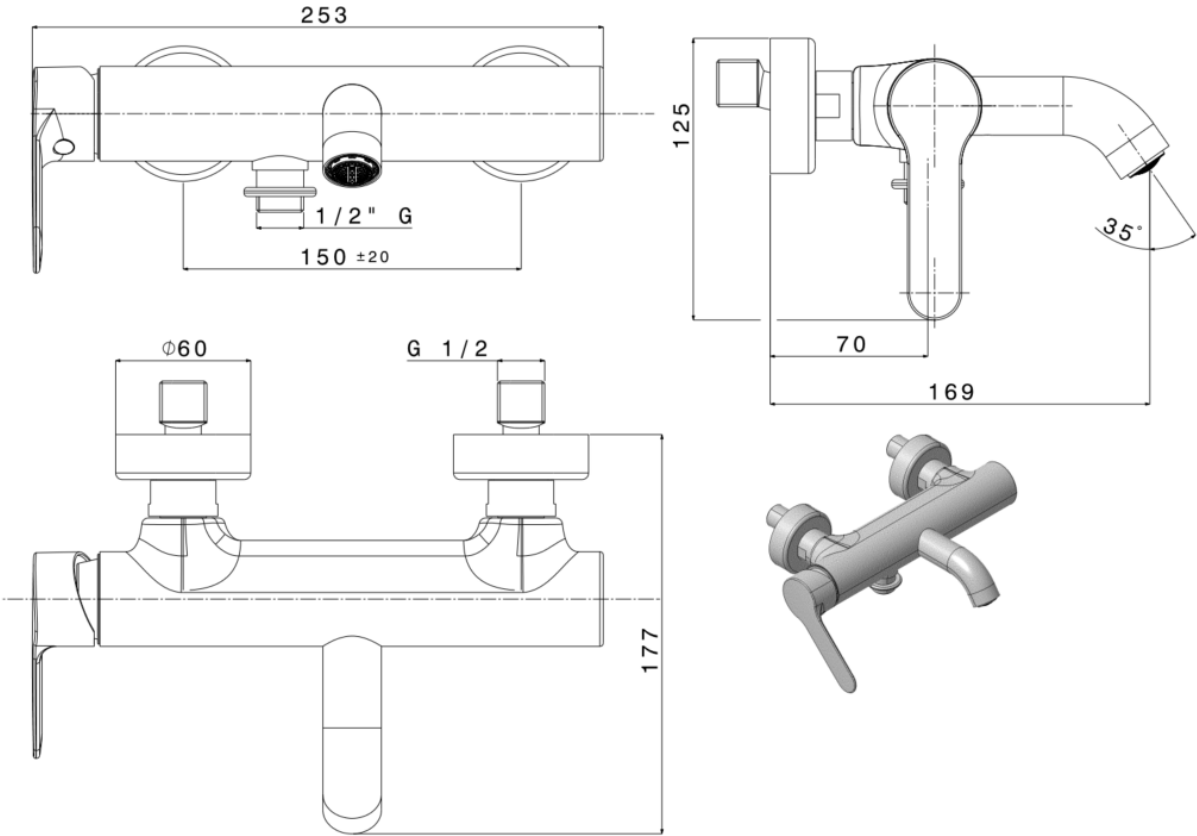

NERO – BADMENGKRAAN - CHROOM

SKU 156595

AFBEELDING:

MAATTEKENING:

Type kraan	Badmengkraan – ééngreeps
Afwerking	Chroom
Materiaal	Messing
Debiet bij 3 bar	19,1 L/min.
Type straalbreker	NEOPERL COIN SLOT LAMINAR
Type aansluiting	G 1/2"
Type binnenwerk	Keramische schijven
Greep	Metaal
Keerleppen	Ja
Waterbesparend	Nee
ECO greep	Nee
Energiebesparend	Nee
Koud lichaam	Ja
38°C veiligheidsblokkering	N/A
Doucheslang	Niet inbegrepen
Bevestiging	Wandmontage
Keuringen	ACS, Belgaqua
Netto gewicht	2.01 kg
Garantie	5 jaar