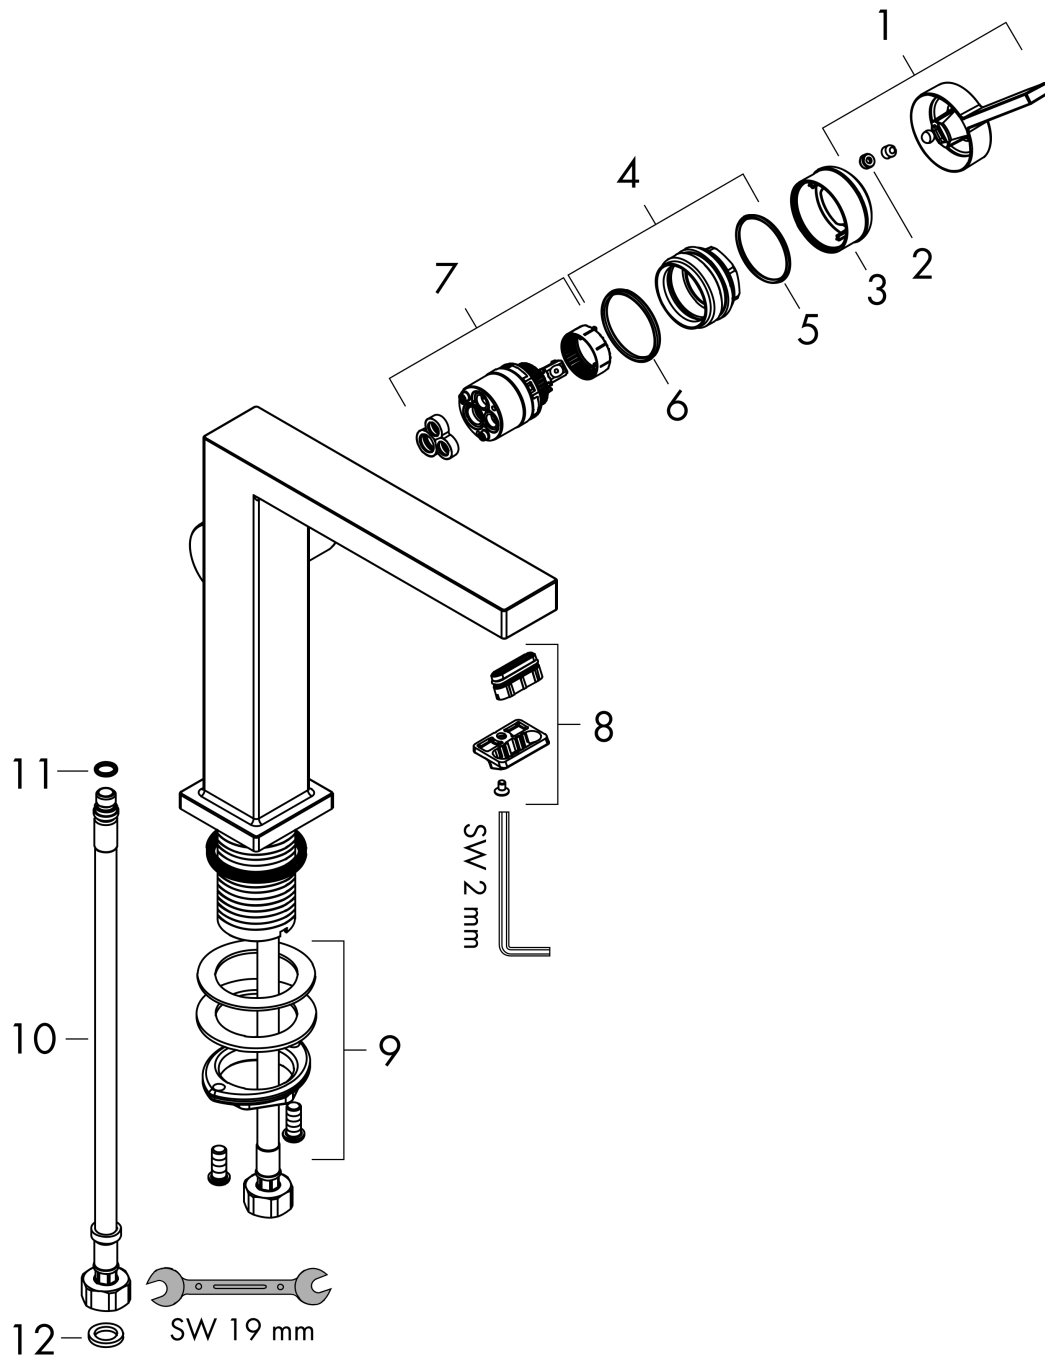

### Maattekening

### Doorstroomdiagram

**Tecturis E**

**ééngreeps wastafelkraan 240 Fine CoolStart voor waskommen met afvoerplug**

Oppervlakte finish: **Brushed Bronze** Artikelnummer: **73070140**

**Explosietekening**

Bouwjaar: >09/23

<b>Regel</b>	<b>Beschrijving</b>	<b>Artikelnummer</b>	<b>Prijs incl. BTW</b>	<b>VE</b>
1	greep	94997140	-	1
2	greepstop	93735460	-	1
3	rozet	94987140	-	1
4	moer	94996000	-	1
5	O-ring 28x1,5	98421000	-	1
6	O-ring 29x2	98391000	-	1
7	kardoes compl.	93760000	-	1
8	perlator compl.	94994000	-	-
9	schachtbevestigingsset compl. (Ø 32)	13961000	-	1
10	aansluitslang 600 mm M8x0,75 G3/8	96556000	-	1
11	O-ring 7x1,5	98422000	-	1
12	dichtingsset	95581000	-	1
a	-	87494140	-	1
b	Afvoerplug Push-Open	50100140	-	1