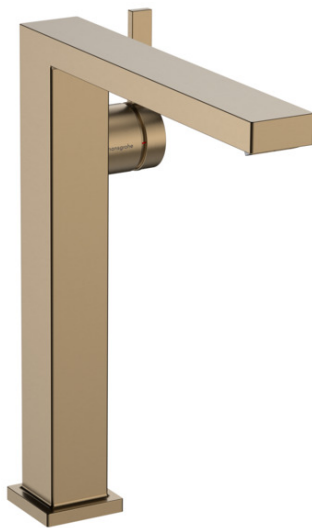

Tecturis E

ééngreeps wastafelkraan 240 Fine CoolStart voor waskommen met afvoerplug

Oppervlakte finish: **Brushed Bronze** Artikelnummer: **73070140**

Beschrijving

- ComfortZone 240
- voorsprong uitloop 197 mm
- uitloophoogte: 243 mm
- greepvariant: rechte greep
- vaste uitloop
- straalsoort: WaterfallStream
- maximale doorstroomhoeveelheid bij 3 bar: 4 l/min
- keramisch kardoes
- incl. PushOpen G 1 ¼ wastegarnituur
- materiaal afvoergarnituur: Metaal
- koud water met de greep in de middenpositie, bespaart energie en kosten
- EU taxonomie: max 6l/min - substantiële bijdrage (SC) mogelijk

Artikeldetails

Vrijblijvende advies verkoopprijs excl. BTW 467,20 €

Vrijblijvende advies verkoopprijs incl. BTW 565,31 €

Technologie

Designprijzen

Productfoto