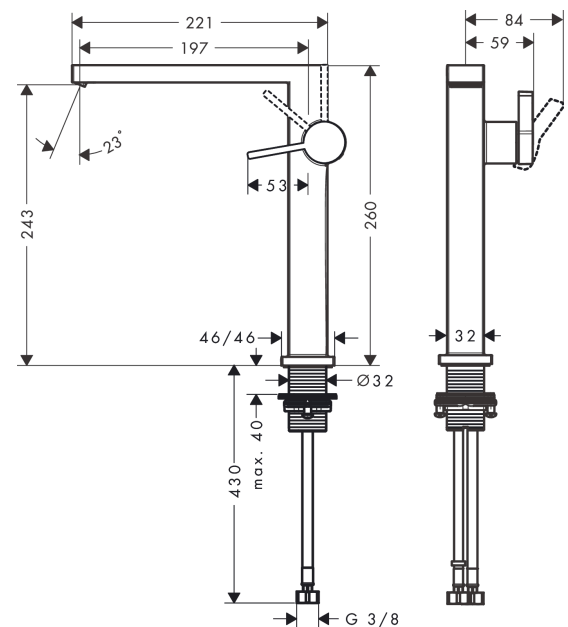

### Beschrijving

- ComfortZone 240
- voorsprong uitloop 197 mm
- uitloophoogte: 243 mm
- greepvariant: rechte greep
- vaste uitloop
- straalsoort: WaterfallStream
- maximale doorstroomhoeveelheid bij 3 bar: 4 l/min
- keramisch kardoes
- incl. PushOpen G 1 ¼ wastegarnituur
- materiaal afvoergarnituur: Metaal
- koud water met de greep in de middenpositie, bespaart energie en kosten
- EU taxonomie: max 6l/min - substantiële bijdrage (SC) mogelijk

### Maattekening