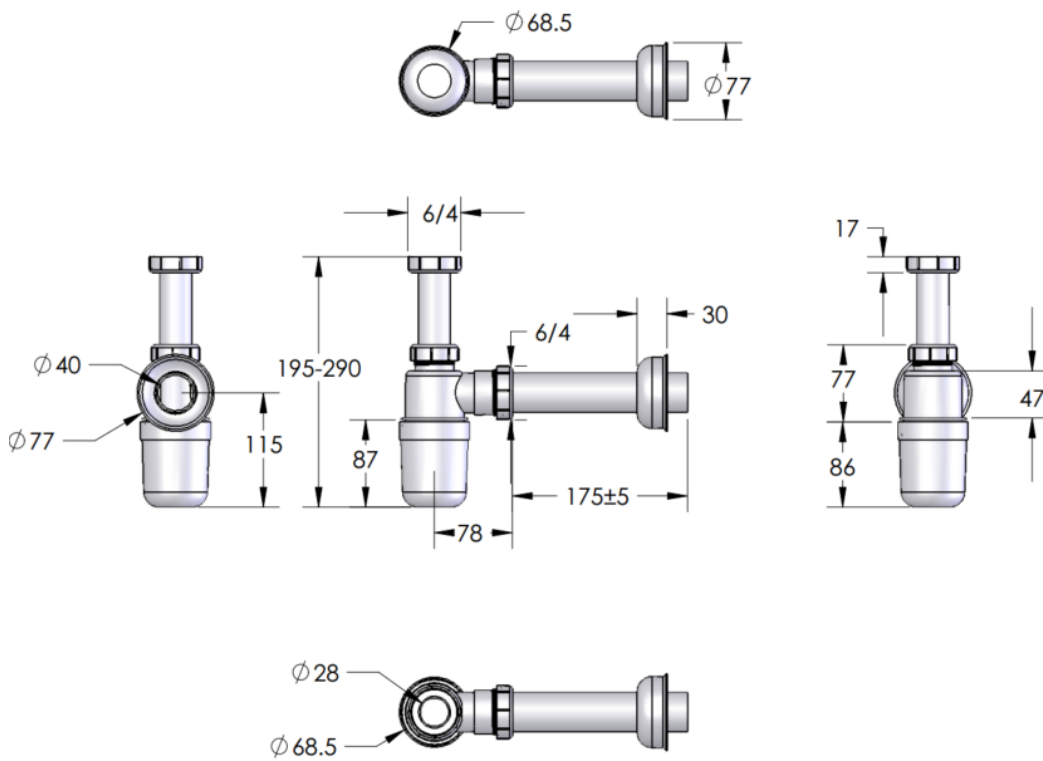

SIPHON – 6/4" X D 40 MM

SKU 134079

PHOTO

PLAN

SIPHON – 6/4" X D 40 MM

SKU 134079

<b>Utilisation</b>	Pour lavabos
<b>Caractéristiques</b>	Siphon bouteille Avec tube de surverse Avec rosace D 77 mm en PP plastique
<b>Matériel</b>	Matière synthétique
<b>Dimensions</b>	1 1/2" x D 40 mm
<b>Entrée</b>	H 195 - 290 mm x 1 1/2"
<b>Sortie</b>	Horizontale L 175 - 180 mm x D 40 mm
<b>Garde d'eau</b>	40 mm
<b>Débit</b>	40 l/min
<b>Bonde d'écoulement</b>	Sans bonde
<b>Certificats</b>	Produit conforme aux normes européennes EN 274
<b>Poids net</b>	0.20 kg
<b>Garantie</b>	5 ans