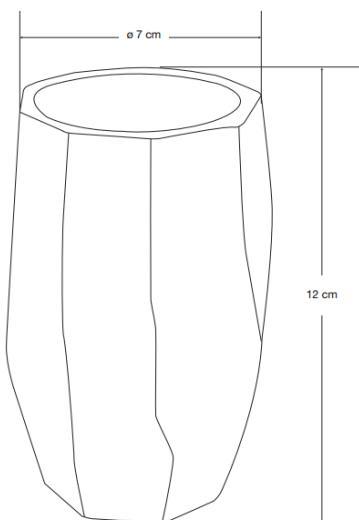

NATURAL RAJA – BEKER WIT - VRIJSTAAND

SKU 215751

DIMENSIONS:

Breedte: 120 mm

Diepte: 70 mm

Materiaal	Hars
Kleur	Wit

06.2018

F215751n