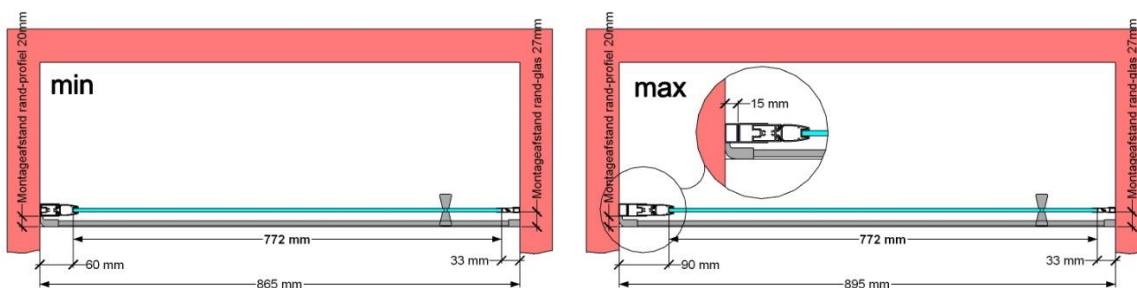

VAN MARCKE – PINA – PORTE PIVOTANTE – 90 CM

PHOTO

DIMENSIONS

900 mm

SKU	224533	224534	224535
Type de porte de douche	Porte pivotante	Porte pivotante	Porte pivotante
Hauteur	200 cm	200 cm	200 cm
Matériel profils	Aluminium	Aluminium	Aluminium
Finitions profils	Chromé	Noir	Blanc
Finitions verre	Verre de sécurité transparent	Verre de sécurité transparent	Verre de sécurité transparent
Épaisseur verre	6 mm	6 mm	6 mm
Traitement verre	Easy Clean	Easy Clean	Easy Clean
Sens de rotation	Extérieur	Extérieur	Extérieur
Extensibilité	865 - 895 mm	865 - 895 mm	865 - 895 mm
Largeur d'accès	682mm	682mm	682mm
Réversible	Oui	Oui	Oui
Lift-système	Oui	Oui	Oui
Poignée	Oui	Oui	Oui
Fermeture magnétique	Oui	Oui	Oui
Certificats	CE	CE	CE
Garantie	5 ans	5 ans	5 ans
Sans cadre	Non	Non	Non
Avec set de fixation	Oui	Oui	Oui