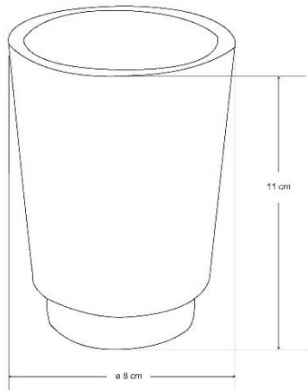

**NATURAL BORO – TUMBLER -FREESTANDING**

**SKU 215742**

**DIMENSIONS:**

**Length: 110 mm**

**Width: 80 mm**

<b>Material</b>	<b>Cement / Wood</b>
<b>Colour</b>	<b>Grey</b>

06.2018

F215742e