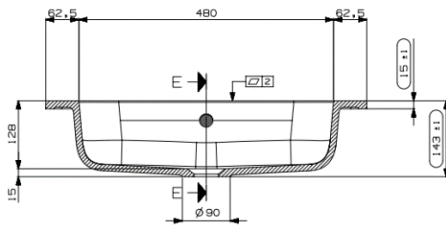

PACO – GEÏNTEGREERDE TABLET – 60X46

SKU 930254

AFMETINGEN: **Lengte: 600 mm**
 Diepte: 460 mm
 Hoogte: 15 mm

Type wastafel	Tablet – 1 wastafel
Materiaal	Kunstmarmor
Kleur	Mat wit
Montage	Tablet
Met kraangat	1 kraangat
Met overloop	Ja