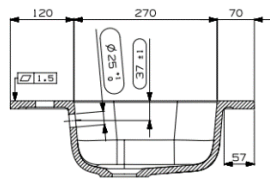

PACO – GEÏNTEGREERDE TABLET – 60X46

SKU 930254

AFMETINGEN: **Lengte: 600 mm**
 Diepte: 460 mm
 Hoogte: 15 mm

Type wastafel	Tablet – 1 wastafel
Materiaal	Kunstmarmor
Kleur	Mat wit
Montage	Tablet
Met kraangat	1 kraangat
Met overloop	Ja