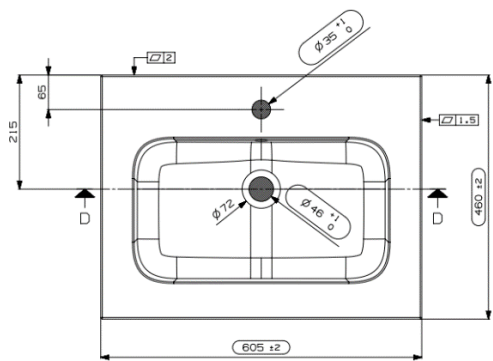

PACO – GEÏNTEGREERDE TABLET – 60X46

SKU 930254

AFMETINGEN: **Lengte: 600 mm**
 Diepte: 460 mm
 Hoogte: 15 mm

Type wastafel	Tablet – 1 wastafel
Materiaal	Kunstmarmor
Kleur	Mat wit
Montage	Tablet
Met kraangat	1 kraangat
Met overloop	Ja