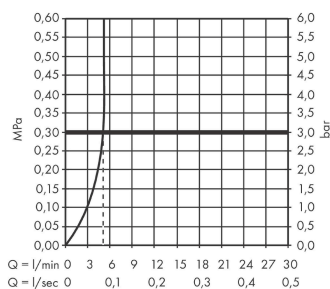

Doorstroomdiagram