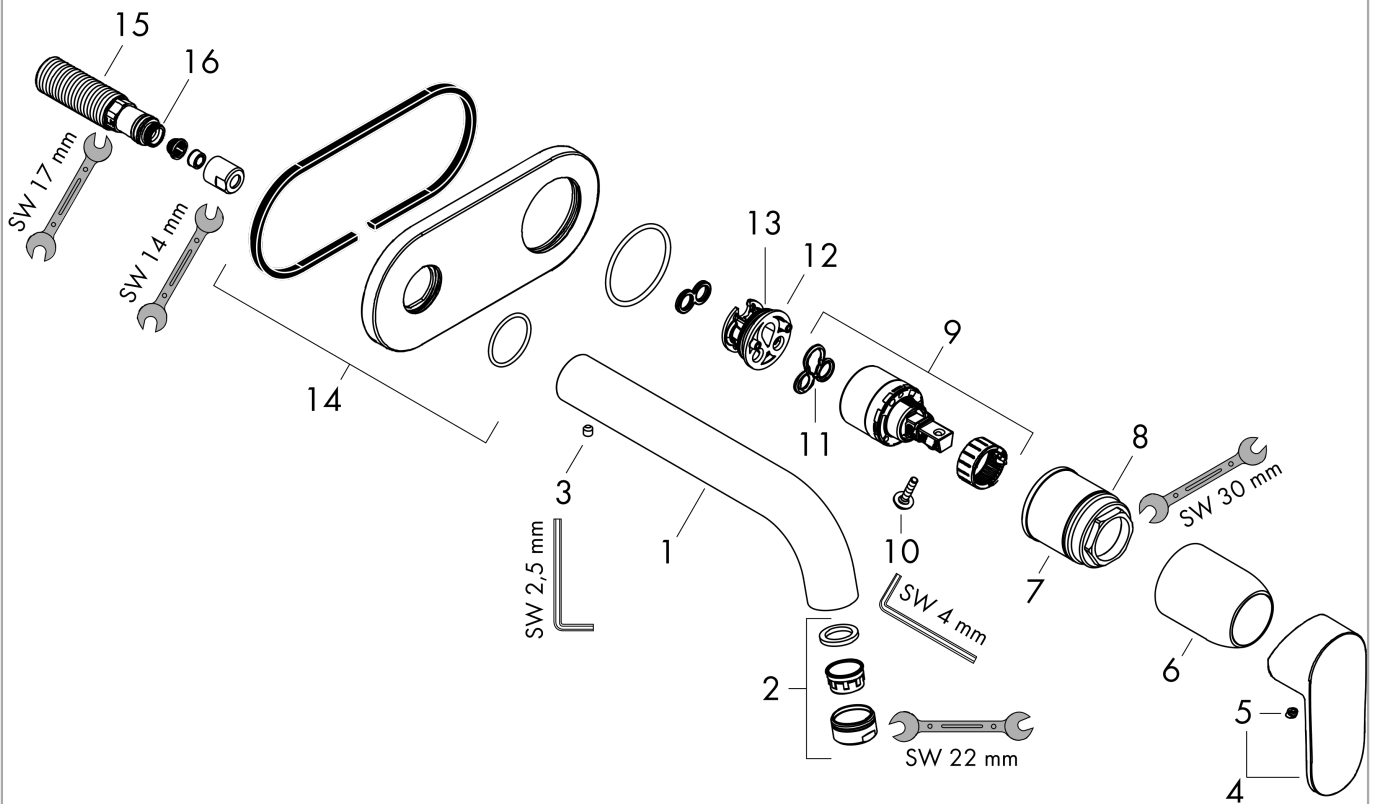

### Beschrijving

- voorsprong uitloop 207 mm
- greepvariant: rechte greep
- vaste uitloop
- straalsoort: normale straal
- maximale doorstroomhoeveelheid bij 3 bar: 5 l/min
- keramisch kardoes
- de greep kan rechts of links worden geplaatst, afhankelijk van de montage van het inbouwdeel
- EU taxonomie: max 6l/min - substantiële bijdrage (SC) mogelijk
- Kiwa K6161\_Mechanical Mixers EN817

### Maattekening

### Doorstroomdiagram

**Vernis Blend**

**ééngreeps wastafelmengkraan inbouw voor wandmontage voorsprong 20,7 cm**

Oppervlakte finish: **chrom** Artikelnummer: **71576000**

**Explosietekening**

Bouwjaar: >04/21

**Vernis Blend****ééngreeps wastafelmengkraan inbouw voor wandmontage voorsprong 20,7 cm**Oppervlakte finish: **chrom** Artikelnummer: **71576000****Reserveonderdelenlijst**

Bouwjaar: &gt;04/21

<b>Regel</b>	<b>Beschrijving</b>	<b>Artikelnummer</b>	<b>Prijs incl. BTW</b>	<b>VE</b>
1	uitloop compl.	93710000	-	1
2	perlator M24x1	92254000	-	1
3	inbusschroef M5x5	98446000	-	1
4	greep	93678000	-	1
5	greepstop	96338000	-	1
6	huls	98790000	-	1
7	moer	95622000	-	1
8	O-ring 39x1,5	98400000	-	1
9	kardoes compl.	92730000	-	1
10	borgschroef	95140000	-	1
11	dichting	95008000	-	1
12	kardoesadapter	95779000	-	1
13	O-ring 26x2	98147000	-	1
14	rozet	93714000	-	1
15	aansluiting G½	93771000	-	1
16	O-ring 13x2	98128000	-	1
a	Inbouwdelen	13622180	-	1
b	afvoer	50001000	-	1
c	verlengset 25 mm voor 13622180	31971000	-	1