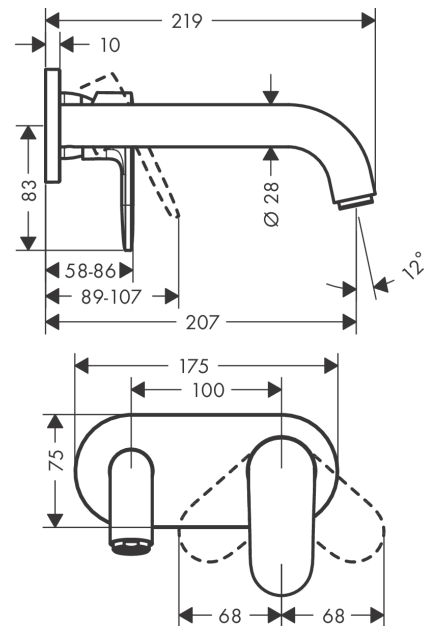

### Beschrijving

- voorsprong uitloop 207 mm
- greepvariant: rechte greep
- vaste uitloop
- straalsoort: normale straal
- maximale doorstroomhoeveelheid bij 3 bar: 5 l/min
- keramisch kardoes
- de greep kan rechts of links worden geplaatst, afhankelijk van de montage van het inbouwdeel
- EU taxonomie: max 6l/min - substantiële bijdrage (SC) mogelijk
- Kiwa K6161\_Mechanical Mixers EN817

### Maattekening