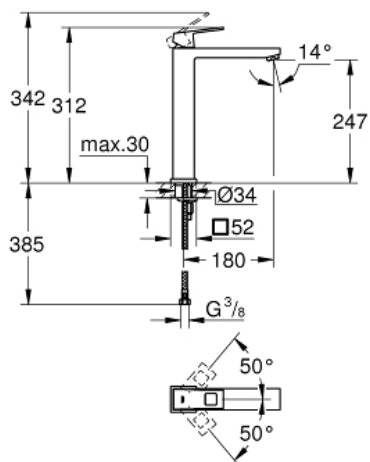

EUROCUBE
Mitigeur monocommande 1/2"
" Lavabo
Taille XL

Référence : 23406000

GROHE nv - sa | Diependaalweg 4a | 3020 Winksele
Tel: +32 (0) 16 23 06 60 | Fax: +32 (0) 16 23 90 70
Mail: info.be@grohe.com

Pure Freude
an Wasser

GROHE

Descriptif Produit:

Mitigeur monocommande 1/2" Lavabo
Taille XL

Spécifications Produit:

monotrou
levier en métal
pour vasque libre
GROHE SilkMove: cartouche en céramique 28 mm
limiteur de course intégré
GROHE StarLight: chrome éclatant et durable
GROHE EcoJoy SpeedClean mousseur 5,7 l/min
GROHE QuickFix Plus: installation rapide
corps lisse
flexible(s) de raccordement souple(s)

Finition:

□ 23406000 chromé