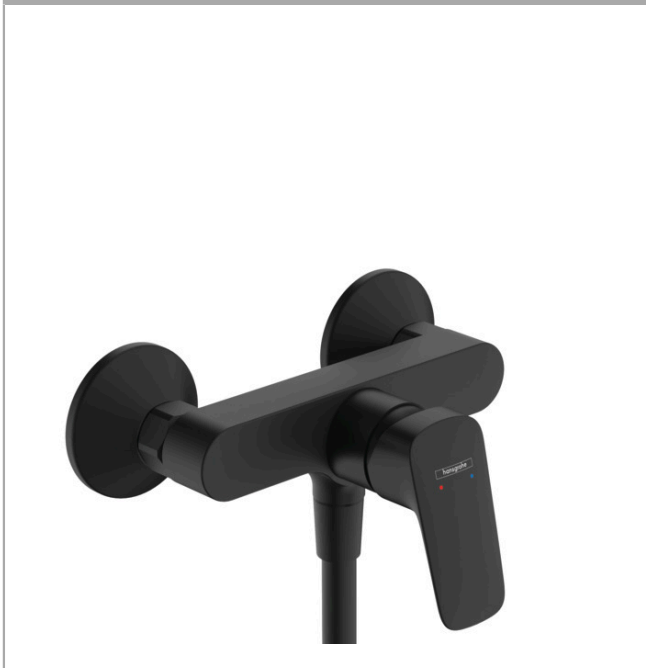

Logis

ééngreeps douchemengkraan opbouw

Oppervlak: **mat zwart** Artikelnummer: **71600670**

Beschrijving

- 1 functie
- installatie met hartafstand 150 ± 12 mm
- maximale doorstroomhoeveelheid bij 3 bar: 28 l/min
- keramisch kardoos
- temperatuurbegrenzing instelbaar
- terugslagklep
- slangaansluiting DN15
- minimale bedrijfsdruk: 1 bar
- maximale bedrijfsdruk: 10 bar
- Kiwa K6161_Mechanical Mixers EN817

Artikeldetails

Vrijblijvende advies
verkoopprijs excl. BTW 131,25 €

Vrijblijvende advies
verkoopprijs incl. BTW 158,81 €

Productfoto