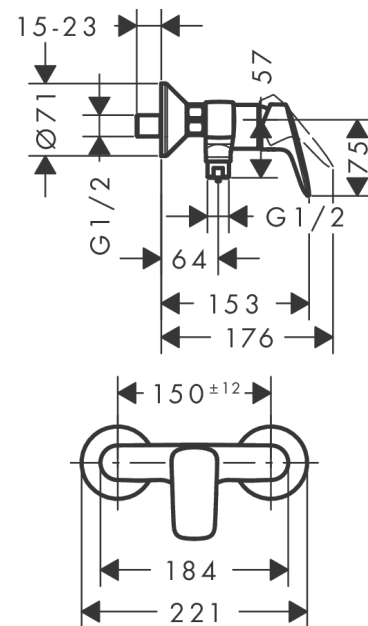

Logis

ééngreeps douchemengkraan opbouw

Oppervlak: **mat zwart** Artikelnummer: **71600670**

Beschrijving

- 1 functie
- installatie met hartafstand 150 ± 12 mm
- maximale doorstroomhoeveelheid bij 3 bar: 28 l/min
- keramisch kardoos
- temperatuurbegrenzing instelbaar
- terugslagklep
- slangaansluiting DN15
- minimale bedrijfsdruk: 1 bar
- maximale bedrijfsdruk: 10 bar
- Kiwa K6161_Mechanical Mixers EN817

Artikeldetails

Vrijblijvende advies
verkoopprijs excl. BTW 131,25 €

Vrijblijvende advies
verkoopprijs incl. BTW 158,81 €

Productfoto

Maattekening

Doorstroomdiagram