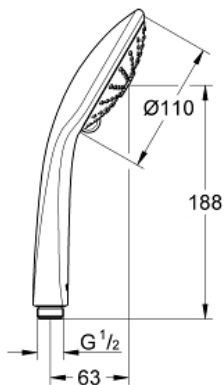

EUPHORIA 110 MASSAGE

Handdouche 3 stralen

MODEL # 27239001

GROHE nv – sa

Leuvensesteenweg 369 | 1932 Zaventem

T: 02/223 17 60 | E-mail: info.be@grohe.com

Pure Freude
an Wasser

GROHE

Productnaam:

EUPHORIA 110 MASSAGE
Handdouche 3 stralen

Productomschrijving:

sproeiplateau Ø 110 mm

Rain, Massage, SmartRain

GROHE EcoJoy maximale doorstroming 9,5 l/min

GROHE DreamSpray: optimaal straalpatroon