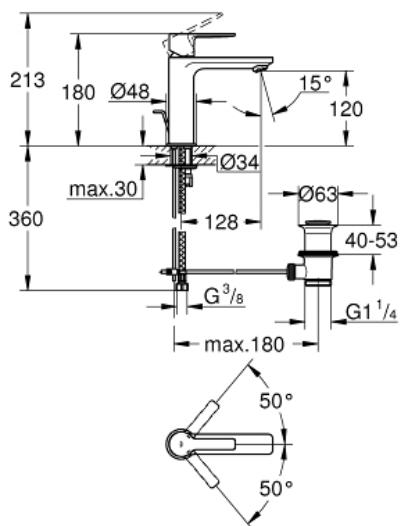

LINEARE NEW
Mitigeur monocommande 1/2"
" lavabo
Taille S

Référence : 32114001

GROHE nv - sa | Diependaalweg 4a | 3020 Winksele
Tel: +32 (0) 16 23 06 60 | Fax: +32 (0) 16 23 90 70
Mail: info.be@grohe.com

Pure Freude
an Wasser

GROHE

Descriptif Produit:

Mitigeur monocommande 1/2" lavabo
Taille S

Spécifications Produit:

monotrou

levier en métal

GROHE SilkMove: cartouche en céramique 28 mm
limiteur de température