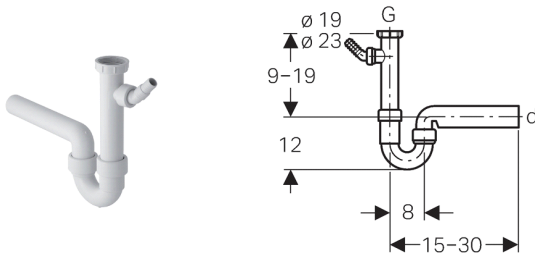

Geberit buissifon voor spoeltafel met een bak, met slangaansluitstuk, uitgang horizontaal

Gebruik

- Voor het aansluiten van aanrechten met één bekken

Kenmerken

- Kwaliteitsbewaking volgens EN 274-3
- Met aansluiting voor was- of afwasmachine

Technische gegevens

Materiaal

Kunststof

Geleverd met

- Inlaatmanchet met losse moer van PP, G 1", met extra aansluiting
- Slangaansluitstuk van PP, \varnothing 19 / 23 mm
- Blindkap voor aansluiting G 1"

Artikel

Art. nr.	Kleur	d, \varnothing [mm]	G [""]
152.711.11.1	Alpien wit	50	1 1/2
152.713.11.1	Alpien wit	40	1 1/2
152.816.11.1	Alpien wit	40	1 1/4