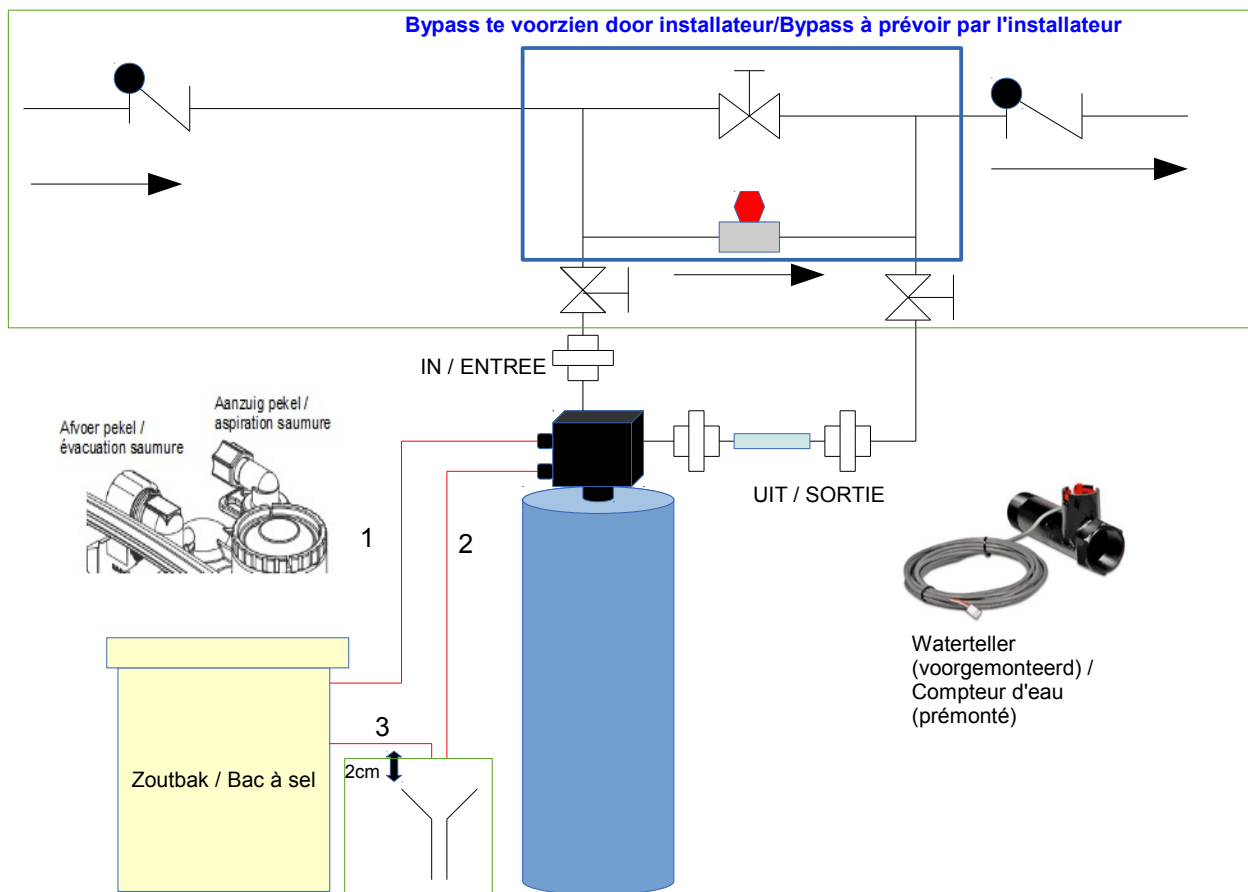

## Installatiehandleiding – Notice d'installation

Aqua Simplex 6/4' 1000 – 1250 – 1500 – 2000 – 2500 – 3000  
 Aqua Simplex 2' 1250 – 1500 – 2000 – 2500 – 3000

Aan te sluiten met flexibels (Flexibels meegeleverd) – Raccordement avec Flexibles (flexibles livrés avec)

### Legende

-  Terugslagklep / Clapet anti-retour
-  Bolkraan / robinet à bille
-  Regelkraan 3/4 / Vanne de réglage SKU 553613 (meegeleverd/livré avec)
-  Driedelige koppeling (meegeleverd) / Raccord union (livré avec)
-  Waterteller (meegeleverd) / Compteur d'eau (livré avec)
-  Afvoer / égout