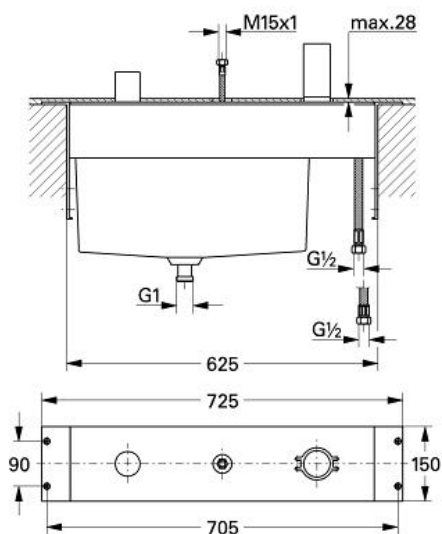

GROHE

Descriptif Produit:

Combiné monocommande 3 trous, montage sur tablette

Spécifications Produit:

livré sans set de finition

constitué de :

plaque de montage et châssis de base

GROHE SilkMove Cartouche 46 mm et embase de bec
déverseur prémontées

flexible(s) de raccordement souple(s)

raccord pour flexible douche

- bac de récupération et d'évacuation des éclaboussures
clapet(s) anti-retour

Finition:

□ 33339000