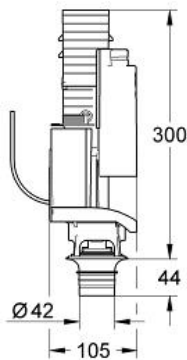

Eco ombouwset

MODEL # 38736000

GROHE nv - sa | Diependaalweg 4a | 3020 Winksele
Tel: +32 (0) 16 23 06 60 | Fax: +32 (0) 16 23 90 70
Mail: info.be@grohe.com

Pure Freude
an Wasser

GROHE

Product Description: Eco ombouwset

Standard Specification: voor GD-2 reservoir

6 - 9 l instelbaar

pneumatisch spoelprincipe met 3 functies:
grote spoeling, kleine spoeling en Start/Stop
(spoelonderbreking)
met ventielzitting

zonder bedieningsplaat

GROHE EcoJoy waterbesparende technologie

Color:

□ 38736000