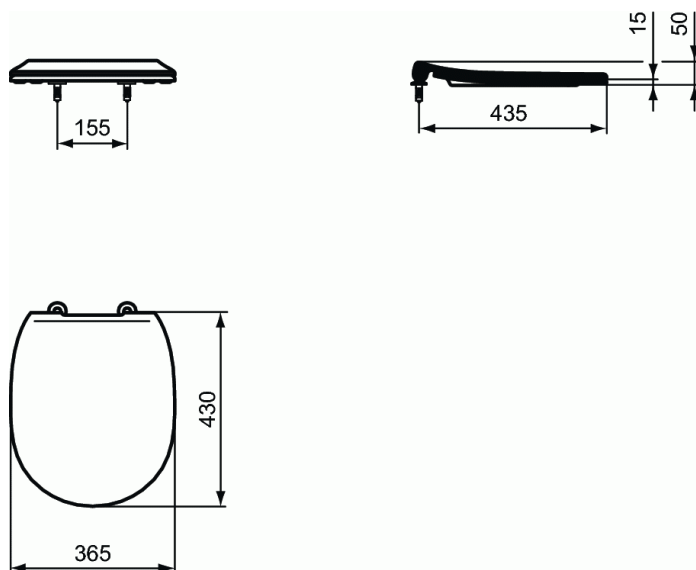

CONNECT

Extra dunne zitting en deksel

Extra dunne zitting en deksel

Gevormde extra dunne zitting voor Connect WC's met normale scharnieren.

Zitting en deksel uit UREA 131.5 Duroplast.

Inoxen regelbare scharnieren met bovenbevestiging .

Langwerpige buffers in zitting en ronde buffers in het deksel.

Het logo is in reliëf gedrukt op de binnenzijde van het deksel.

Afmetingen (bx dxh) :460 x 383 x 49 mm

Voldoet aan de norm; NF 20 & DIN 19516