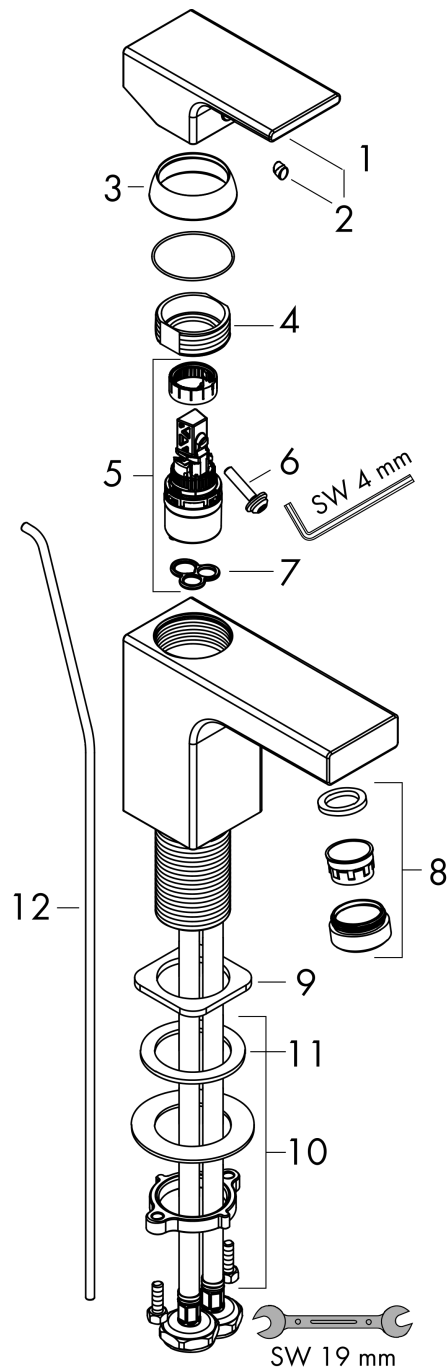

## Vernis Shape

#### Beschrijving

- ComfortZone 100
- voorsprong uitloop 110 mm
- uitloophoogte: 95 mm
- greepvariant: rechte greep
- vaste uitloop
- straalsoort: normale straal
- maximale doorstroomhoeveelheid bij 3 bar: 5 l/min
- keramisch kardoes
- met geïsoleerde watervoering - zonder contact met nikkel en lood
- pop-up afvoergarnituur G 1¼
- materiaal afvoergarnituur: Metaal
- EU taxonomie: max 6l/min - substantiële bijdrage (SC) mogelijk
- Kiwa K6161\_Mechanical Mixers EN817
- EPD Basin Faucets

#### Maattekening

**Vernis Shape**

**ééngreeps wastafelmengkraan 100 met trekwaste**

Oppervlakte finish: **chrom** Artikelnummer: **71568000**

**Doorstroomdiagram**

Vernis Shape  
 ééngreeps wastafelmengkraan 100 met trekwaste  
 Oppervlakte finish: **chrom** Artikelnummer: **71568000**

Explosietekening

Bouwjaar: >04/21

**Vernis Shape****ééngreeps wastafelmengkraan 100 met trekwaste**Oppervlakte finish: **chrom** Artikelnummer: **71568000****Reserveonderdelenlijst**

Bouwjaar: &gt;04/21

<b>Regel</b>	<b>Beschrijving</b>	<b>Artikelnummer</b>	<b>Prijs incl. BTW</b>	<b>VE</b>
1	greep	93684000	-	1
2	greepstop	96338000	-	1
3	afdekkap	93680000	-	1
4	moer	93686000	-	1
5	kardoes compl.	97685000	-	1
6	borgschroef	95140000	-	1
7	dichting	98865000	-	1
8	perlator zwenkbaar M24x1 (5 l/min)	93834000	-	1
9	dichting	93687000	-	1
10	schachtbevestigingsset compl. (Ø 32)	13961000	-	1
11	stelring	97548000	-	1
12	aansluitslang 450 mm M8x0,75 G3/8	97206000	-	1
13	O-ring 7x1,5	98422000	-	1
14	trekstang	93683000	-	1
a	afvoergarnituur	94139000	-	1
b	schachtverlenging	13898000	-	1