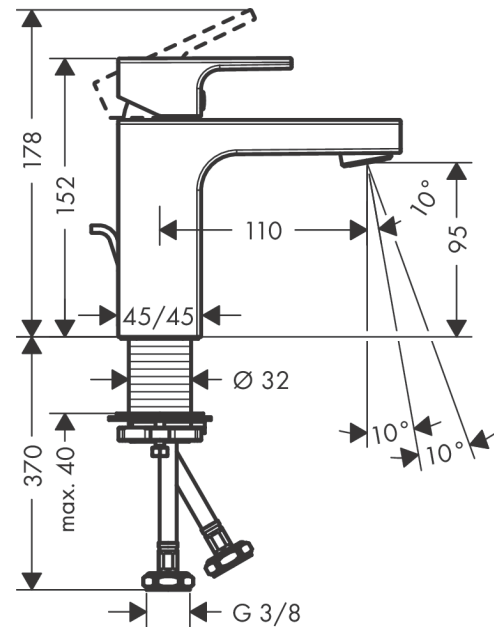

Maattekening