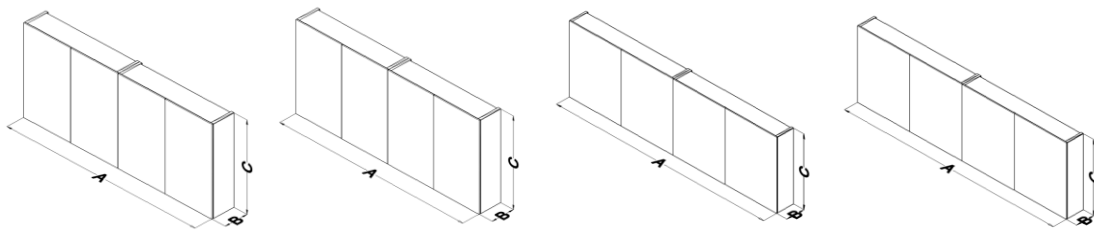

Spiegelkast met 4 deuren

Armoire à miroir avec 4 portes

Spiegelschrank mitt 4 Drehtüren

Mirror Cabinet with 4 doors

A Breedte / Largeur / Breite / Width 1400mm - 1600mm - 1800mm - 2000mm

B Diepte / Profondeur / Tiefe / Depth 163 mm

C Hoogte / Hauteur / Höhe / Height 650 mm

Art.

943964	-	1400mm	Standard White
943965	-	1400mm	U730 Basalt
943966	-	1400mm	H1398 Riverside Oak Hell
943967	-	1400mm	H3710 Carini Walnut Natur
943968	-	1400mm	U960 Onyx Grey
943969	-	1400mm	U899 Cosmos Grey
943970	-	1400mm	H1199 Thermo Oak Black
943971	-	1400mm	U702 ST9 Cashmere
943972	-	1400mm	H868 BST Rila Oak
943973	-	1400mm	F988 W04 Raw Concrete
943974	-	1600mm	Standard White
943975	-	1600mm	U730 Basalt
943976	-	1600mm	H1398 Riverside Oak Hell
943977	-	1600mm	H3710 Carini Walnut Natur
943978	-	1600mm	U960 Onyx Grey
943979	-	1600mm	U899 Cosmos Grey
943980	-	1600mm	H1199 Thermo Oak Black
943981	-	1600mm	U702 ST9 Cashmere
943982	-	1600mm	H868 BST Rila Oak
943983	-	1600mm	F988 W04 Raw Concrete

Spiegelkast met 4 deuren
Armoire à miroir avec 4 portes
Spiegelschrank mit 4 Drehtüren
Mirror Cabinet with 4 doors

A Breedte / Largeur / Breite / Width 1400mm - 1600mm - 1800mm - 2000mm
B Diepte / Profondeur / Tiefe / Depth 163 mm
C Hoogte / Hauteur / Höhe / Height 650 mm