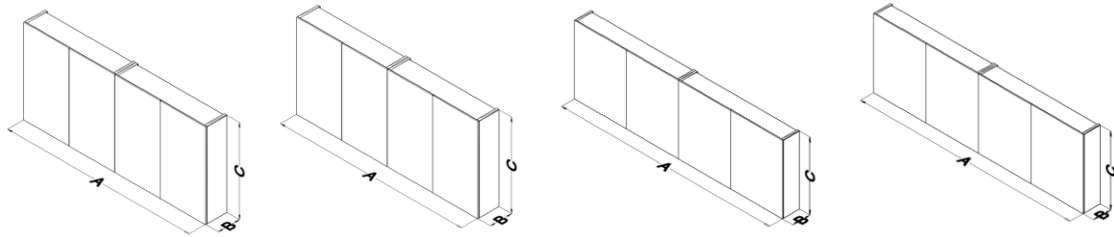

Spiegelkast met 4 deuren

Armoire à miroir avec 4 portes

Spiegelschrank mitt 4 Drehtüren

Mirror Cabinet with 4 doors

A Breedte / Largeur / Breite / Width 1400mm - 1600mm - 1800mm - 2000mm

B Diepte / Profondeur / Tiefe / Depth 163 mm

C Hoogte / Hauteur / Höhe / Height 650 mm

Art.

943964	-	1400mm	Standard White
943965	-	1400mm	U730 Basalt
943966	-	1400mm	H1398 Riverside Oak Hell
943967	-	1400mm	H3710 Carini Walnut Natur
943968	-	1400mm	U960 Onyx Grey
943969	-	1400mm	U899 Cosmos Grey
943970	-	1400mm	H1199 Thermo Oak Black
943971	-	1400mm	U702 ST9 Cashmere
943972	-	1400mm	H868 BST Rila Oak
943973	-	1400mm	F988 W04 Raw Concrete
943974	-	1600mm	Standard White
943975	-	1600mm	U730 Basalt
943976	-	1600mm	H1398 Riverside Oak Hell
943977	-	1600mm	H3710 Carini Walnut Natur
943978	-	1600mm	U960 Onyx Grey
943979	-	1600mm	U899 Cosmos Grey
943980	-	1600mm	H1199 Thermo Oak Black
943981	-	1600mm	U702 ST9 Cashmere
943982	-	1600mm	H868 BST Rila Oak
943983	-	1600mm	F988 W04 Raw Concrete

Spiegelkast met 4 deuren
Armoire à miroir avec 4 portes
Spiegelschrank mit 4 Drehtüren
Mirror Cabinet with 4 doors

A Breedte / Largeur / Breite / Width 1400mm - 1600mm - 1800mm - 2000mm
B Diepte / Profondeur / Tiefe / Depth 163 mm
C Hoogte / Hauteur / Höhe / Height 650 mm