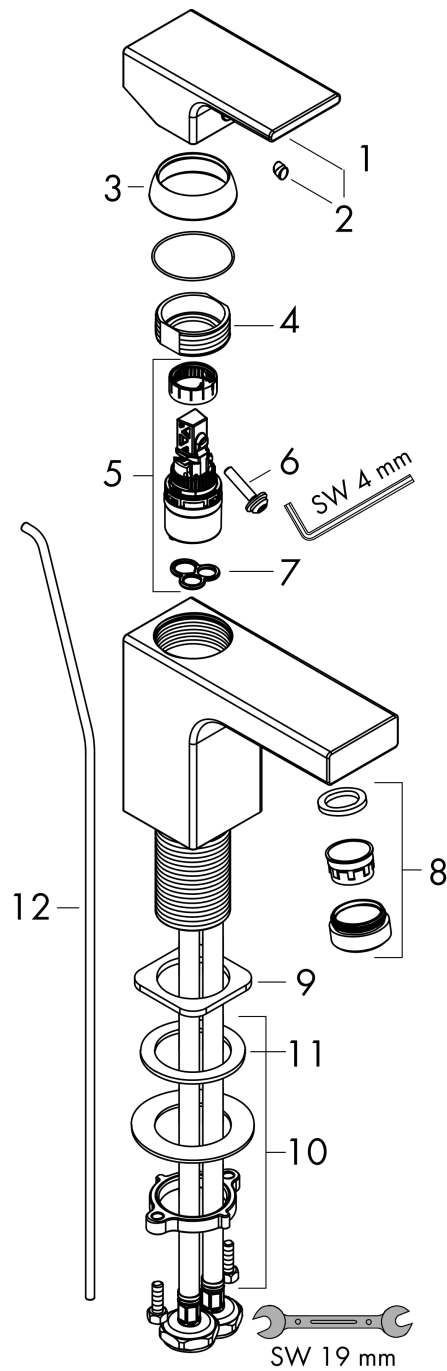

Vernis Shape

ééngreeps wastafelmengkraan 100 met trekwaste

Oppervlakte finish: **mat zwart** Artikelnummer: **71594670**

Beschrijving

- ComfortZone 100
- voorsprong uitloop 110 mm
- uitloophoogte: 95 mm
- greepvariant: rechte greep
- vaste uitloop
- straalsoort: normale straal
- verstelbare perlator
- maximale doorstroomhoeveelheid bij 3 bar: 5 l/min
- keramisch kardoos
- met geïsoleerde watervoering - zonder contact met nikkel en lood
- pop-up afvoergarnituur G 1¼
- materiaal afvoergarnituur: synthetisch
- koud water met de greep in de middenpositie, bespaart energie en kosten
- EU taxonomie: max 6l/min - substantiële bijdrage (SC) mogelijk
- Kiwa K6161_Mechanical Mixers EN817

Oppervlakte finish: **mat zwart** Artikelnummer: **71594670**

Doorstroomdiagram

Vernis Shape
ééngreeps wastafelmengkraan 100 met trekwaste
 Oppervlakte finish: **mat zwart** Artikelnummer: **71594670**

Explosietekening

Bouwjaar: >04/21

Vernis Shape**ééngreeps wastafelmengkraan 100 met trekwaste**Oppervlakte finish: **mat zwart** Artikelnummer: **71594670****Reserveonderdelenlijst**

Bouwjaar: >04/21

Regel	Beschrijving	Artikelnummer	Prijs incl. BTW	VE
1	greep	94209670	-	1
2	greepstop	96338000	-	1
3	afdekkap	93680670	-	1
4	moer	93686000	-	1
5	kardoes compl.	97685000	-	1
6	borgschroef	95140000	-	1
7	dichting	98865000	-	1
8	perlator zwenkbaar M24x1 (5 l/min)	93834670	-	1
9	dichting	93687000	-	1
10	schachtbevestigingsset compl. (Ø 32)	13961000	-	1
11	stelring	97548000	-	1
12	trekstang	93683670	-	1
a	afvoergarnituur	94139670	-	1
b	schachtverlenging	13898000	-	1