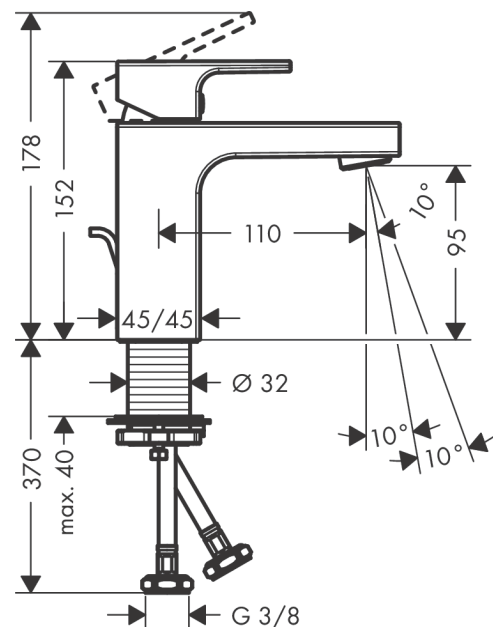

Vernis Shape

ééngreeps wastafelmengkraan 100 met trekwaste

Oppervlakte finish: **mat zwart** Artikelnummer: **71594670**

Beschrijving

- ComfortZone 100
- voorsprong uitloop 110 mm
- uitloophoogte: 95 mm
- greepvariant: rechte greep
- vaste uitloop
- straalsoort: normale straal
- verstelbare perlator
- maximale doorstroomhoeveelheid bij 3 bar: 5 l/min
- keramisch kardoos
- met geïsoleerde watervoering - zonder contact met nikkel en lood
- pop-up afvoergarnituur G 1¼
- materiaal afvoergarnituur: synthetisch
- koud water met de greep in de middenpositie, bespaart energie en kosten
- EU taxonomie: max 6l/min - substantiële bijdrage (SC) mogelijk
- Kiwa K6161_Mechanical Mixers EN817

Artikeldetails

Vrijblijvende advies
verkoopprijs excl. BTW 163,10 €

Vrijblijvende advies
verkoopprijs incl. BTW 197,35 €

Technologie

Productfoto

Maattekening

Vernis Shape

ééngreeps wastafelmengkraan 100 met trekwaste

Oppervlakte finish: **mat zwart** Artikelnummer: **71594670**

Doorstroomdiagram

Vernis Shape
ééngreeps wastafelmengkraan 100 met trekwaste
 Oppervlakte finish: **mat zwart** Artikelnummer: **71594670**

Explosietekening

Bouwjaar: >04/21

Vernis Shape**ééngreeps wastafelmengkraan 100 met trekwaste**Oppervlakte finish: **mat zwart** Artikelnummer: **71594670****Reserveonderdelenlijst**

Bouwjaar: >04/21

Regel	Beschrijving	Artikelnummer	Prijs incl. BTW	VE
1	greep	94209670	-	1
2	greepstop	96338000	-	1
3	afdekkap	93680670	-	1
4	moer	93686000	-	1
5	kardoes compl.	97685000	-	1
6	borgschroef	95140000	-	1
7	dichting	98865000	-	1
8	perlator zwenkbaar M24x1 (5 l/min)	93834670	-	1
9	dichting	93687000	-	1
10	schachtbevestigingsset compl. (Ø 32)	13961000	-	1
11	stelring	97548000	-	1
12	trekstang	93683670	-	1
a	afvoergarnituur	94139670	-	1
b	schachtverlenging	13898000	-	1