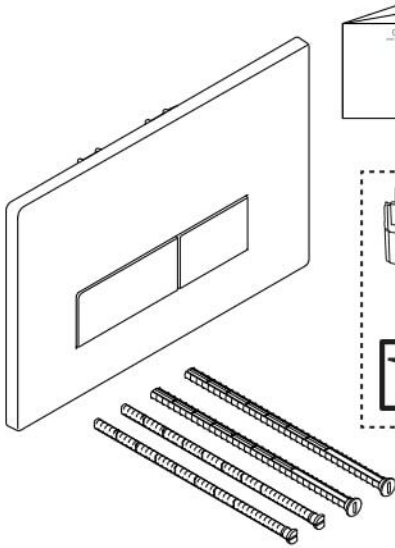

OLEAS

M2 with SMARTFLUSH

Installation - Installazione - Installation - Montage - Instalación - Montering - Монтаж
Montáž - Paigaldamine - Εγκατάσταση - Beszerelés - Montavimas - Montāža - Instalare
Инсталација - Montaž - Установка - Montaža - Montáž - Montaj - Інсталяція

(dimensions in millimeters)

WC FRAME / CISTERN 80