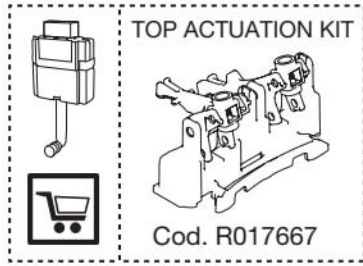

OLEAS

M2 with SMARTFLUSH

Installation - Installazione - Installation - Montage - Instalación - Montering - Монтаж
Montáž - Paigaldamine - Εγκατάσταση - Beszerelés - Montavimas - Montāža - Instalare
Инсталација - Montaž - Установка - Montaža - Montáž - Montaj - Інсталяція

(dimensions in millimeters)

WC FRAME / CISTERN 80