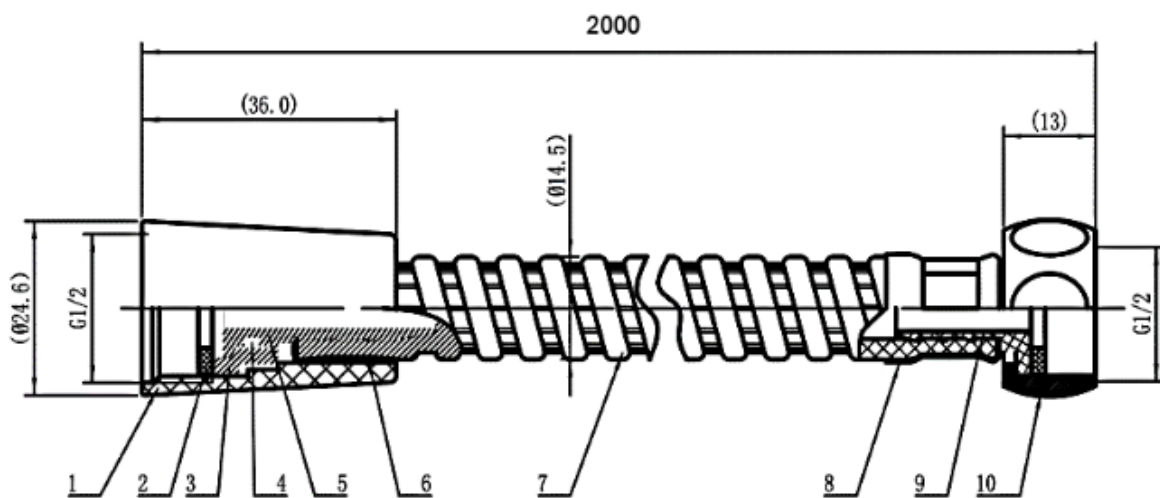

PROFLEX – FLEXIBLE DE DOUCHE - 200 CM

SKU 186176

PHOTO:

DIMENSIONS:

<u>Couleur:</u>	Chrome
<u>Matériel:</u>	Matière synthétique
<u>Caractéristiques:</u>	<ul style="list-style-type: none">- flexible de douche tressé - 200 cm- anti-twist- anti-pliures- anti-rayures- raccordement universel 1/2"
<u>Garantie:</u>	5 ans