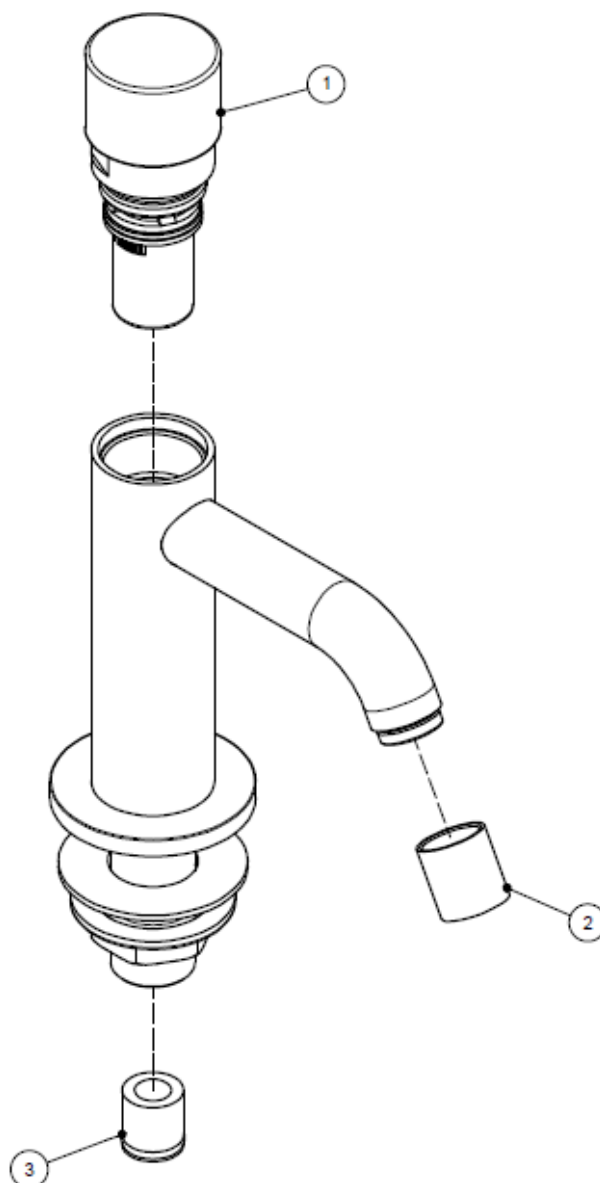

ELEMENTO	CODICE	DESCRIZIONE
1	08101VT	VITONE 15 SECONDI A 3 BAR SELF-CLOSING CARTRIDGE 15 SECONDS AT 3 BAR
2	AERF16	AERATORE FEMMINA 16x1 AREATOR FEMALE 16x1
3	02079/1/97	LIMITATORE DI PORTATA 6 L/MIN FLOW REGULATOR 6 L/MIN

**PLIEGER**