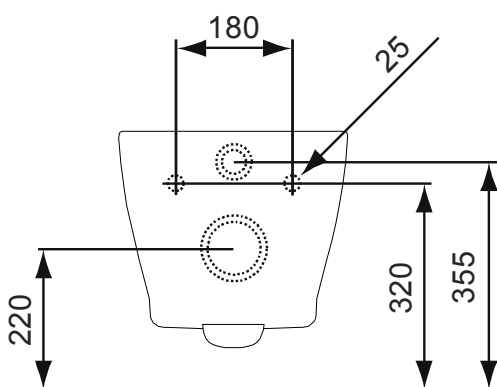

CONNECT - HANGTOILET

SKU 010345

CONNECT - HANGTOILET

SKU 010345

<u>Afmetingen:</u>	breedte : 360 mm diepte : 540 mm hoogte : 340 mm
<u>Materiaal:</u>	sanitair porselein
<u>Kleur:</u>	wit
<u>Bevestiging:</u>	door 2 plugbouten of montage-element (niet inbegrepen)
<u>Kenmerken:</u>	<ul style="list-style-type: none">- hangtoilet diepspoelmodel- met onafhankelijke watertoevoer- te completeren met zitting (niet inbegrepen)
<u>Referentie:</u>	E823201