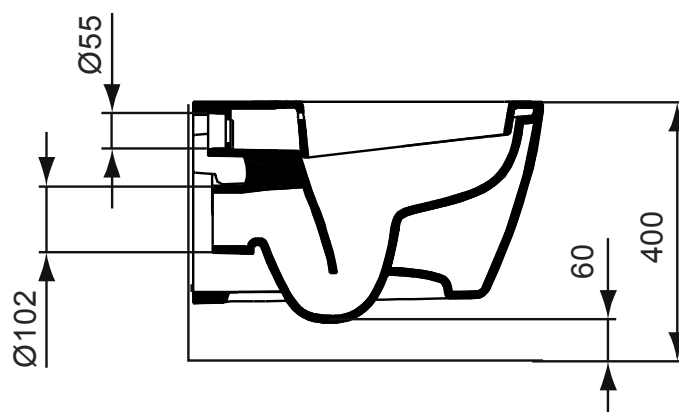

CONNECT - HANGTOILET

SKU 010345

CONNECT - HANGTOILET

SKU 010345

<u>Afmetingen:</u>	breedte : 360 mm diepte : 540 mm hoogte : 340 mm
<u>Materiaal:</u>	sanitair porselein
<u>Kleur:</u>	wit
<u>Bevestiging:</u>	door 2 plugbouten of montage-element (niet inbegrepen)
<u>Kenmerken:</u>	<ul style="list-style-type: none">- hangtoilet diepspoelmodel- met onafhankelijke watertoevoer- te completeren met zitting (niet inbegrepen)
<u>Referentie:</u>	E823201