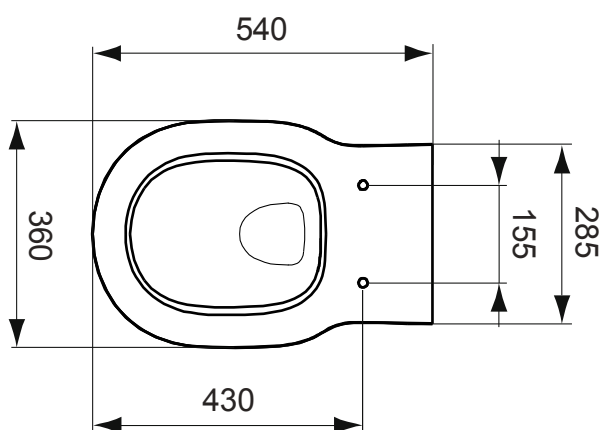

CONNECT - HANGTOILET

SKU 010345

CONNECT - HANGTOILET

SKU 010345

<u>Afmetingen:</u>	breedte : 360 mm diepte : 540 mm hoogte : 340 mm
<u>Materiaal:</u>	sanitair porselein
<u>Kleur:</u>	wit
<u>Bevestiging:</u>	door 2 plugbouten of montage-element (niet inbegrepen)
<u>Kenmerken:</u>	<ul style="list-style-type: none">- hangtoilet diepspoelmodel- met onafhankelijke watertoevoer- te completeren met zitting (niet inbegrepen)
<u>Referentie:</u>	E823201