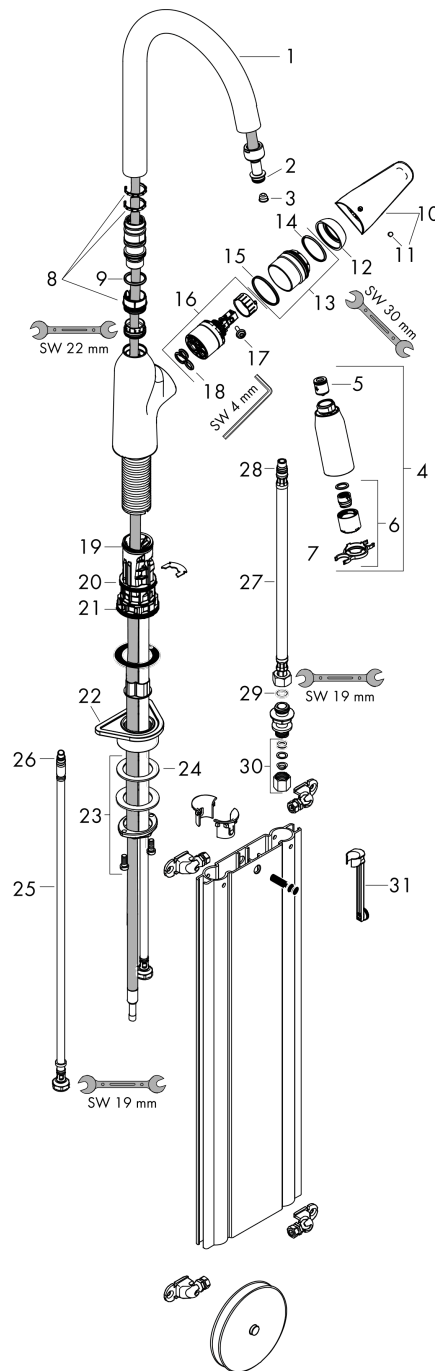

Oppervlakte finish: rvs look Artikelnummer: 71821800

Doorstroomdiagram

Focus M42

ééngreeps keukenmengkraan 180 met uittrekbare vuistdouche en sBox, 2 straalsoorten

Oppervlakte finish: rvs look Artikelnummer: 71821800

Explosietekening

Bouwjaar: >10/18

Focus M42**ééngreeps keukenmengkraan 180 met uittrekbare vuistdouche en sBox, 2 straalsoorten**Oppervlakte finish: **rvs look** Artikelnummer: **71821800****Reserveonderdelenlijst**

Bouwjaar: >10/18

Regel	Beschrijving	Artikelnummer	Prijs incl. BTW	VE
1	uitloop compl.	93341800	-	1
2	O-ring 11x2	98127000	-	1
3	zeef	97735000	-	1
4	vuistdouche	93343800	-	1
5	terugslagklepset DW 15	94074000	-	1
6	straalschijf	93342000	-	1
7	servicesleutel	95910000	-	1
8	stelringset	98365000	-	1
9	O-ring 21x2,5	98211000	-	1
10	greep	93344800	-	1
11	greepstop	96338000	-	1
12	afdekkap	97406800	-	1
13	moer	93346000	-	1
14	O-Ring 32x2	98193000	-	1
15	O-ring 36x2	98156000	-	1
16	kardoes compl.	92730000	-	1
17	borgschroef	95140000	-	1
18	dichting	95008000	-	1
19	O-ring 30x1,5	98433000	-	1
20	O-ring 38x2	98396000	-	1
21	O-ring 44x2,5	98162000	-	1
22	bevestigingsmateriaal	97523000	-	1
23	schachtbevestigingsset compl. (speciaal)	93253000	-	1
24	stelring	97548000	-	1
25	aansluitslang 600 mm M8x0,75 G3/8	96556000	-	1
26	O-ring 6,6x1,6	93019000	-	1
27	aansluitslang 450 mm M10x1 G3/8	96507000	-	1
28	O-ring 8x1,75	97827000	-	1
29	dichtingsset	95581000	-	1
30	klemverbinding	96099000	-	1
31	verlengset	43333000	-	1