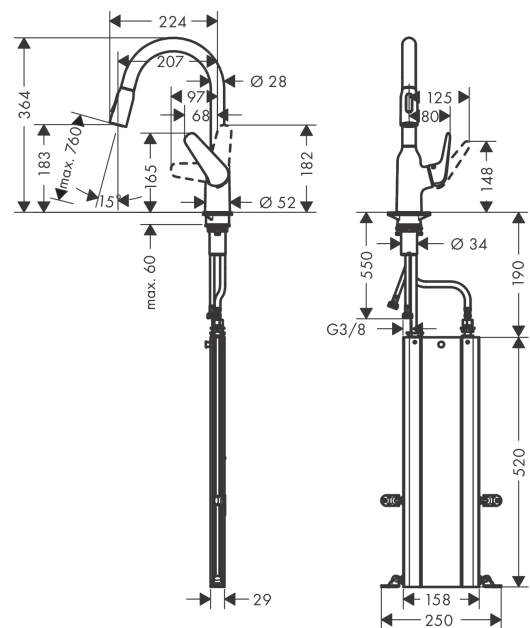

Maattekening