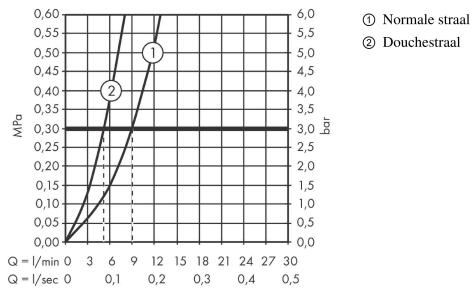

Artikeldetails

Vrijblijvende advies
verkooprijs excl. BTW 472,15 €

Vrijblijvende advies
verkooprijs incl. BTW 571,30 €

Technologie**Productfoto****Maattekening**

Focus M42

ééngreeps keukenmengkraan 180 met uittrekbare vuistdouche en sBox, 2 straalsoorten

Oppervlakte finish: rvs look Artikelnummer: 71821800

Doorstroomdiagram

Focus M42

ééngreeps keukenmengkraan 180 met uittrekbare vuistdouche en sBox, 2 straalsoorten

Oppervlakte finish: rvs look Artikelnummer: 71821800