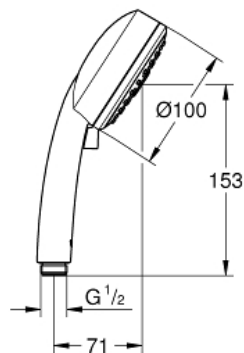

### Descriptif Produit:

**TEMPESTA COSMOPOLITAN 100**

Douche à main 3 jets