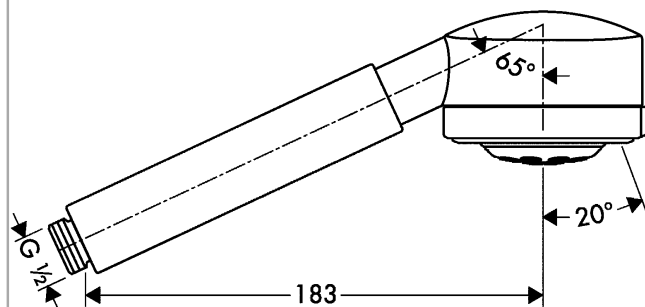

Axor Uno

Douche à main

Surfaces: **chromé** N° Art.: **38850000**

Description

Caractéristiques

- taille de la tête de douche: 75 mm
- changement de jet via le disque rotatif
- type de jet: jet normal, jet soft, jet Eco
- débit maximal (sous 3 bars de pression): 15 l/min
- convient aux batteries pour plage de carrelage
- filtre nettoyeable
- raccordement G 1/2
- pour chauffe-eaux instantanés
- groupe de bruit: I
- classe de débit: B

Technologie

Prix du design

DESIGN PLUS
Sensibile, Felisburg, Knauf

reddot design award

Photo du produit

Plan coté

Schéma d'écoulement