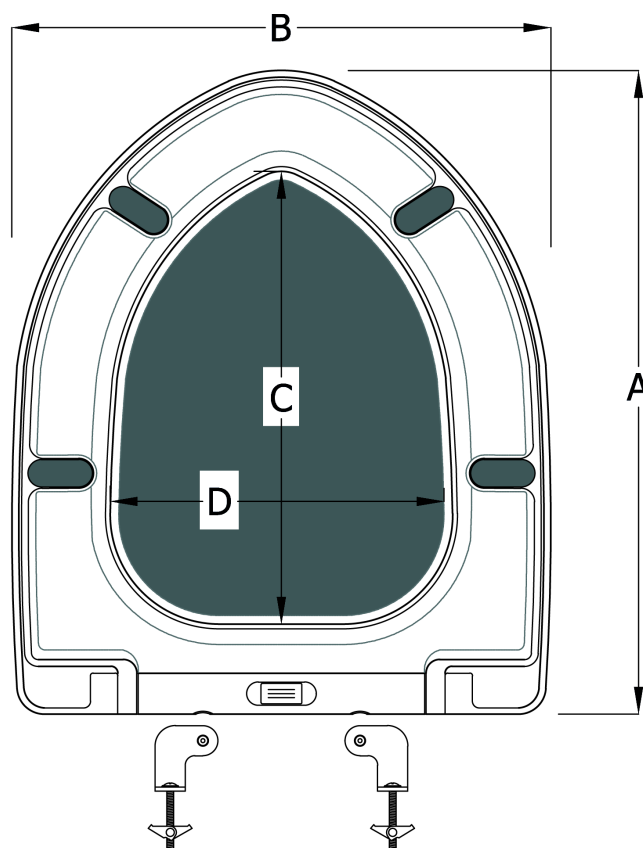

Van Marcke Origine – MEMPHIS – Abattant Softclose

SKU 093516

A	B	C	D	E
470mm	392mm	324mm	245mm	160mm

- Materiel:** Urea
Couleur: blanc
Fixation: Charnière en métal
Caractéristique: – wrap over
– D shape
– softclose
Poids: 1,40 kg
Note:: Combiner avec toilette sku 049075 – 049074